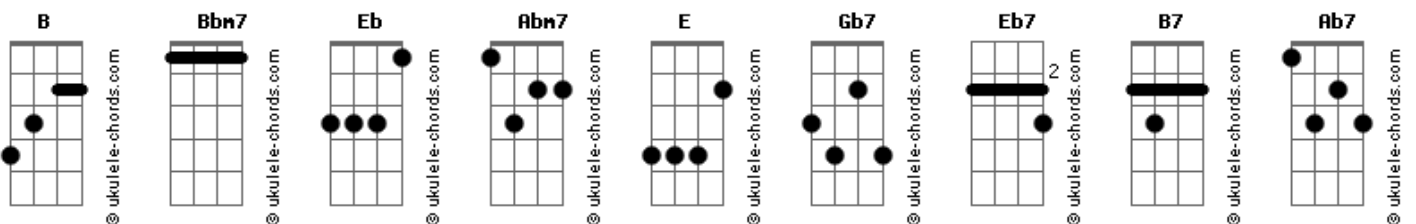

Andrea Bocelli - L'Abitudine

tom:
[Intro] B Bbm7 Eb Abm7

E Eb E B
Tu, per quello che mi dai
Quell'emozione in più
Ad ogni tua parola

B E Gb7
Tu, probabilmente, tu
Sei stata fino a qui
Per troppo tempo so__la

Abm7 E B Gb7
Fino a convincerti, come me
Che si può stare da soli

B E
Perché la solitudine
Che non sorride mai
Diventa l'abitudine
E non la scelta che tu fai

B E
Ma ora che son qui
Il vento cambierà
E sembrerà più facile
Il tempo che verrà

E
La vita può sorprenderti
In tutto quel che fa
E dove non lo immagini
Incontri la felicità

E A
E sono qui con te
E non ti lascerò

Dbm B
Ti chiedo di fermarti qui
E stare insieme a te
E stare insieme a te

(E D E)

E A
Si, adesso ci sei tu
Nei sogni e nelle idee
Nell'imaginazio__ne

E A B
Tu, che sei vicino a me
Che sei parte di me
Come una sensazio__ne

Dbm B A E
Sei le parole e la mu__si__ca
Per una nuova canzone

B
Perché la solitudine
Non si riprenderà
La voglia di sorridere
E la felicità

Gb Ebm
Per quello che tu sai
E Per quello che mi dai
Per un amore semplice
Ma grande più che mai

Db Gb
E non è un'abitudine
Il bene che mi fai
E l'allegria di viverti
Di averti accanto più che mai

Fm Bbm7
E adesso siamo noi
Ci siamo solo noi
Sicuri di non perderci
Di non lasciarci mai

Db
Un'altra solitudine
Ebm
Non ci riprenderà
Gb
E tu non te ne andrai
Db
Mai

Acordes