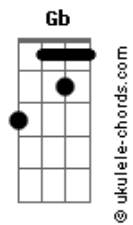

© ukulele-chords.com