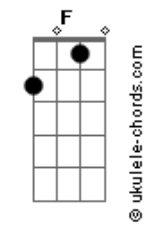

© ukulele-chords.com

© ukulele-chords.com