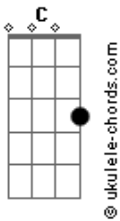

Andrea Bocelli - Amo Soltanto Te

Tom: C
Intro: C G F G

[Primeira Parte]

C G
È troppo tempo che
F G
Non siamo soli io e te
C G
Non chiedo luce ormai
F G C
Quindi il mio sole sarai

[Refrão]

G
Siamo gli stessi qui
F G
Decisi liberi
C G
Intanto parlami
F G
Se cerchi le parole
C G F
Prova ti a___mo ancora
G F
Dillo anche tu
G
Non chiederai di più
C G F
Sei la sola
G F
Senza un perché
G C G F G
Amo soltanto te

[Segunda Parte]

C G
E non sapevo ma
F G
Oggi è quel giorno che aspettai
C G
Pura e pazienza sei
F G C
Da sempre sogno di noi

Acordes

[Refrão]

G
Siamo gli stessi sì
F G
Decisi liberi
C G
Soltanto seguimi
F G
Se cerchi le parole
C G F
Prova ti a___mo ancora
G F
Dillo anche tu
G
Non chiederai di più
C G F
Sei la sola
G F
Senza un perché
G
Amo soltanto te