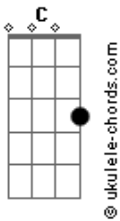

Andrea Bocelli - Amo Soltanto Te

Tom: C
Intro: C G F G

[Primeira Parte]

C G
È troppo tempo che
F G
Non siamo soli io e te
C G
Non chiedo luce ormai
F G C
Quindi il mio sole sarai

[Refrão]

G
Siamo gli stessi qui
F G
Decisi liberi
C G
Intanto parlami
F G
Se cerchi le parole
C G F
Prova ti a___mo ancora
G F
Dillo anche tu
G
Non chiederei di più
C G F
Sei la sola
G F
Senza un perché
G C G F G
Amo soltanto te

[Segunda Parte]

C G
E non sapevo ma
F G
Oggi è quel giorno che aspettai
C G
Pura e pazienza sei
F G C
Da sempre sogno di noi

Acordes

[Refrão]

G
Siamo gli stessi sì
F G
Decisi liberi
C G
Soltanto seguimi
F G
Se cerchi le parole
C G F
Prova ti a___mo ancora
G F
Dillo anche tu
G
Non chiederei di più
C G F
Sei la sola
G F
Senza un perché
G
Amo soltanto te