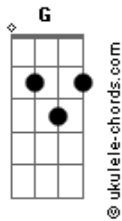

Andrea Bocelli - Amo Soltanto Te

Tom: C
Intro: C G F G

[Primeira Parte]

C G
È troppo tempo che
F G
Non siamo soli io e te
C G
Non chiedo luce ormai
F G C
Quindi il mio sole sarai

[Refrão]

G
Siamo gli stessi qui
F G
Decisi liberi
C G
Intanto parlami
F G
Se cerchi le parole
C G F
Prova ti a___mo ancora
G F
Dillo anche tu
G
Non chiederei di più
C G F
Sei la sola
G F
Senza un perché
G C G F G
Amo soltanto te

[Segunda Parte]

C G
E non sapevo ma
F G
Oggi è quel giorno che aspettai
C G
Pura e pazienza sei
F G C
Da sempre sogno di noi

Acordes

[Refrão]

G
Siamo gli stessi sì
F G
Decisi liberi
C G
Soltanto seguimi
F G
Se cerchi le parole
C G F
Prova ti a___mo ancora
G F
Dillo anche tu
G
Non chiederei di più
C G F
Sei la sola
G F
Senza un perché
G
Amo soltanto te