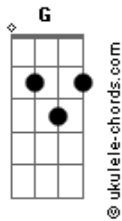

Andrea Bocelli - Amo Soltanto Te

Tom: C
Intro: C G F G

[Primeira Parte]

C G
È troppo tempo che
F G
Non siamo soli io e te
C G
Non chiedo luce ormai
F G C
Quindi il mio sole sarai

[Refrão]

G
Siamo gli stessi qui
F G
Decisi liberi
C G
Intanto parlami
F G
Se cerchi le parole
C G F
Prova ti a___mo ancora
G F
Dillo anche tu
G
Non chiederai di più
C G F
Sei la sola
G F
Senza un perché
G C G F G
Amo soltanto te

[Segunda Parte]

C G
E non sapevo ma
F G
Oggi è quel giorno che aspettai
C G
Pura e pazienza sei
F G C
Da sempre sogno di noi

Acordes

[Refrão]

G
Siamo gli stessi sì
F G
Decisi liberi
C G
Soltanto seguimi
F G
Se cerchi le parole
C G F
Prova ti a___mo ancora
G F
Dillo anche tu
G
Non chiederai di più
C G F
Sei la sola
G F
Senza un perché
G
Amo soltanto te