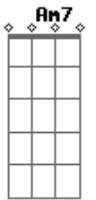

© ukulele-chords.com