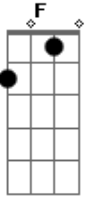

© ukulele-chords.com