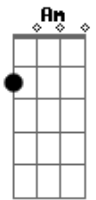

andre_teste - Teste

tom:
Am
Há todo momento provar que sou tranquilo
Cadd9
Não ando com um cano, pra que tenho os conhecidos?

Am F
Alguns, vários que vivem no submundo
C G
Tem de tudo aguçado, estressado ficou mudo
C G
Tem de tudo aguçado, estressado ficou mudo
C G
Tem de tudo aguçado, estressado ficou mudo

Acordes

© ukulele-chords.com