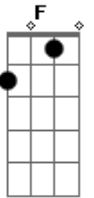

ukulele-chords.com

ukulele-chords.com