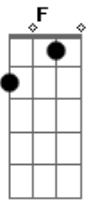

© ukulele-chords.com