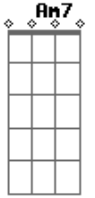

© ukulele-chords.com