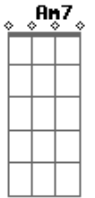

ukulele-chords.com

ukulele-chords.com