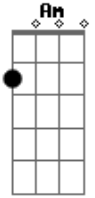

andre_teste - Teste

tom:
Am
Há todo momento provar que sou tranquilo
Cadd9
Não ando com um cano, pra que tenho os conhecidos?

Am F
Alguns, vários que vivem no submundo
C G
Tem de tudo aguçado, estressado ficou mudo
C G
Tem de tudo aguçado, estressado ficou mudo
C G
Tem de tudo aguçado, estressado ficou mudo

Acordes

© ukulele-chords.com