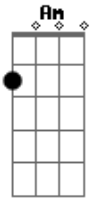

andre_teste - Teste

tom:
Am
Há todo momento provar que sou tranquilo
Cadd9
Não ando com um cano, pra que tenho os conhecidos?

Am F
Alguns, vários que vivem no submundo
C G
Tem de tudo aguçado, estressado ficou mudo
C G
Tem de tudo aguçado, estressado ficou mudo
C G
Tem de tudo aguçado, estressado ficou mudo

Acordes

ukulele-chords.com