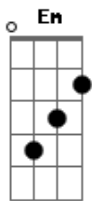

© ukulele-chords.com