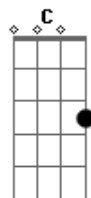

© ukulele-chords.com