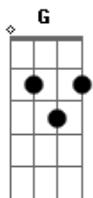

[Refrão]

C
E mesmo que eu vá, pra todo lugar

F
Ainda me lembro do sorriso, do canino ao siso

Do teu braço amigo sempre a me segurar

C
E mesmo que eu vá, pra todo lugar

F
Ainda me lembro do sorriso, do canino ao siso

G
Do teu braço amigo sempre a me segurar

(C F)

(Da ra ra ra)

[Segunda Parte]

C F
Parece uma obra prima, com seu contorno forte

Am F
Desbanca até Van Gogh, ilumina New York

C
Faz do meu caos um norte com teu jeito de sorrir

(Oh oh oh oh oh)

C F

Da alma para minhas rimas, e no meu peito o sangue sobe

Am F
No calor do teu toque, sentimento explode

C
Me sinto até mais forte em acordar com tu aqui

[Refrão]

C
E mesmo que eu vá, pra todo lugar

F
Ainda me lembro do sorriso, do canino ao siso

Do teu braço amigo sempre a me segurar

C
E mesmo que eu vá, pra todo lugar

F
Ainda me lembro do sorriso, do canino ao siso

G
Do teu braço amigo sempre a me segurar

[Ponte]

Am G
E quando você vem ficar comigo

C
No teu braço é o lugar do meu abrigo

F
Do teu lado eu não tenho um pingo de juízo

C
E eu vou te levar pra onde quer que eu vá, oh oh

Am G
E quando você vem ficar comigo

C
No teu braço é o lugar do meu abrigo

F
Do teu lado eu não tenho um pingo de juízo

C G
E eu vou te levar pra onde quer que eu vá, oh oh

[Refrão]

C
E mesmo que eu vá, pra todo lugar

F
Ainda me lembro do sorriso, do canino ao siso

Do teu braço amigo sempre a me segurar

C
E mesmo que eu vá, pra todo lugar

F
Ainda me lembro do sorriso, do canino ao siso

G
Do teu braço amigo sempre a me segurar

(C F)

(Da ra ra ra)

Acordes

© ukulele-chords.com