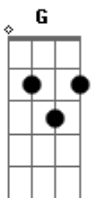

[Refrão]

C
E mesmo que eu vá, pra todo lugar

F
Ainda me lembro do sorriso, do canino ao siso

Do teu braço amigo sempre a me segurar

C
E mesmo que eu vá, pra todo lugar

F
Ainda me lembro do sorriso, do canino ao siso

G
Do teu braço amigo sempre a me segurar

(C F)

(Da ra ra ra)

[Segunda Parte]

C F
Parece uma obra prima, com seu contorno forte

Am F
Desbanca até Van Gogh, ilumina New York

C
Faz do meu caos um norte com teu jeito de sorrir

(Oh oh oh oh oh)

C F

Da alma para minhas rimas, e no meu peito o sangue sobe

Am F
No calor do teu toque, sentimento explode

C
Me sinto até mais forte em acordar com tu aqui

[Refrão]

C
E mesmo que eu vá, pra todo lugar

F
Ainda me lembro do sorriso, do canino ao siso

Do teu braço amigo sempre a me segurar

C
E mesmo que eu vá, pra todo lugar

F
Ainda me lembro do sorriso, do canino ao siso

G
Do teu braço amigo sempre a me segurar

[Ponte]

Am G
E quando você vem ficar comigo

C
No teu braço é o lugar do meu abrigo

F
Do teu lado eu não tenho um pingo de juízo

C
E eu vou te levar pra onde quer que eu vá, oh oh

Am G
E quando você vem ficar comigo

C
No teu braço é o lugar do meu abrigo

F
Do teu lado eu não tenho um pingo de juízo

C G
E eu vou te levar pra onde quer que eu vá, oh oh

[Refrão]

C
E mesmo que eu vá, pra todo lugar

F
Ainda me lembro do sorriso, do canino ao siso

Do teu braço amigo sempre a me segurar

C
E mesmo que eu vá, pra todo lugar

F
Ainda me lembro do sorriso, do canino ao siso

G
Do teu braço amigo sempre a me segurar

(C F)

(Da ra ra ra)

Acordes

© ukulele-chords.com