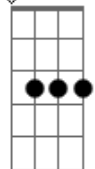

André Valadão - Dívida de Amor

Tom: G
Intro: G Cm Am D

G
Sou feliz
Cm Am D
Não ando na escuridão da solidão
G Cm Am D
Não vou chorar de tristeza

G
Sou Feliz
Cm Am D
A tua luz encheu meu coração

G
Vou me alegrar
Cm Am D
Posso até chorar de gratidão

(Em D Am Cm)

Am D
Como posso expressar
G D Em
Tão grande amor por mim?
Am D G D Em
Como posso pagar essa dívida de amor?

Am
Só posso entregar
D G
Minha vida em teu altar

Am D
Como posso expressar
G D Em

Tão grande amor por mim?
Am D G D Em
Como posso pagar essa dívida de amor?

Só posso entregar minha vida
Am D
Só posso entregar minha vida
Am D
Só posso entregar minha vida
G
Em teu altar

Instrumental: C D D G G C D E

Bm E (ou E)
Como posso expressar
A E Gbm
Tão grande amor por mim?
Bm E A E Gbm
Como posso pagar essa dívida de amor?

Só posso entregar minha vida
Bm E
Em teu altar

Final: A Dm A Dm A
Solo:

Solo - Baixo:

Acordes

G

© ukulele-chords.com

Cm

© ukulele-chords.com