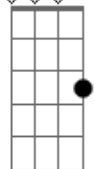

© ukulele-chords.com

C