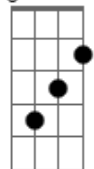

© ukulele-chords.com

Em