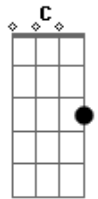

© ukulele-chords.com