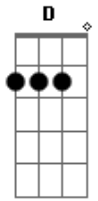

André e Thiago Arrais - Mais

Tom: D

Intro: G D A G D Bm7 A D

G D A G
Descubro quem eu sou, Sua palavra me diz,
D Bm7 A D
Entendo quem eu fui, quem não mais quero seguir, não
D A G
Sou um pescador, Sua palavra me diz,
D Bm7 A D
Te sigo aonde for, faço tudo em Seu nome.
Bm7
A D A D
Sou mais que um vencedor, sendo que eu sempre fui o segundo em
tudo que eu vivi.
G Bm7 A
D
Me chama amigo, não sou mais estranho eu sou um filho, eu sou
Teu.
G D A G
Tu és o bom pastor, Sua palavra me diz.
D Bm7 A D

Feliz em meio a dor, sua bondade me persegue...

Bm7
A D A D
E sou mais que um vencedor, sendo que eu sempre fui o segundo
em tudo que eu vivi.
G Bm7 A
G A D
Me chama amigo, não sou mais estranho eu sou um filho, eu sou
Teu.
G Bm7 A
D A D G
Eu fui encontrado, sendo que sempre fui o esquecido em tudo
que eu vivi, me chama amigo,
Bm7 A
E eu ,Eu não sou mais estranho eu sou um filho, eu
Bm A
Eu não sou mais estranho eu sou um filho, eu
G A
Eu fui encontrado, eu sou um filho
D G
eu sou teu.
D
Sou teu.

Acordes

© ukulele-chords.com