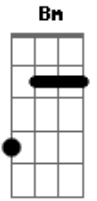

© ukulele-chords.com