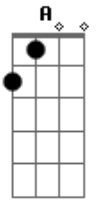

© ukulele-chords.com