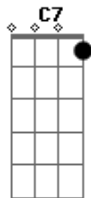

# André Teixeira - Claudiomiro Balsemão

tom:

C  
 Claudiomiro Balsemão, crioulo lá do Mineiro  
 C7 F  
 Nego Guapó prós arreios, peão de campo, domador  
 G7  
 Compadre do Alaor, outro nego debochado  
 C  
 Que anda de chapéu tapeado e arremangado, sim senhor!  
 C C  
 Arrocham a cincha no peito dão um tapa nos pelegos  
 C7 F  
 Qual dois gato, de ligeiro se enforquilham num segundo  
 G7  
 Se toca recorrer o mundo levam só o que é preciso  
 C  
 Poncho, faca, fumo, palha e alguma prata pra o vinho  
 [Refrão]

C7 F G7  
 Claudiomiro Balsemão por gosto arrasta chilenas

## Acordes

© ukulele-chords.com

© ukulele-chords.com

© ukulele-chords.com

© ukulele-chords.com

C  
 Não conhece oque são penas serviçal e bonachão  
 C7 F G7 C  
 Claudiomiro Balsemão compadre do Alaor  
 G7 C  
 Peão de campo, domador e acordeonista na venda  
 C  
 Espicha e encolhe a Cordeona só pelo gosto da farra  
 C7 F  
 E se encontra uma guitarra que lhe faça um costado  
 G7  
 Abre um sorriso largo faz uma sanha pro compadre  
 C  
 Que o repertório já sabe traz pra frente ao contrário  
 C7 F G7  
 Atira o poncho pra espalda fumaceia um pito Bueno  
 C  
 Num galopito sereno Despacito vão embora  
 C7 F G7 C  
 E se somem campo a fora na boca da escuridão  
 G7 C  
 Do Claudiomiro Balsemão se escuta o choro da espora!