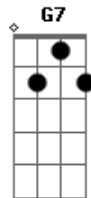

# André Teixeira - Claudiomiro Balsemão

tom:

C  
 Claudiomiro Balsemão, crioulo lá do Mineiro  
 C7 F  
 Nego Guapó prós arreios, peão de campo, domador  
 G7  
 Compadre do Alaor, outro nego debochado  
 C  
 Que anda de chapéu tapeado e arremangado, sim senhor!  
 C C  
 Arrocham a cincha no peito dão um tapa nos pelegos  
 C7 F  
 Qual dois gato, de ligeiro se enforquilham num segundo  
 G7  
 Se toca recorrer o mundo levam só o que é preciso  
 C  
 Poncho, faca, fumo, palha e alguma prata pra o vinho  
 [Refrão]

## Acordes

© ukulele-chords.com

© ukulele-chords.com

© ukulele-chords.com

© ukulele-chords.com

C  
 Não conhece oque são penas serviçal e bonachão  
 C7 F G7 C  
 Claudiomiro Balsemão compadre do Alaor  
 G7 C  
 Peão de campo, domador e acordeonista na venda  
 C  
 Espicha e encolhe a Cordeona só pelo gosto da farra  
 C7 F  
 E se encontra uma guitarra que lhe faça um costado  
 G7  
 Abre um sorriso largo faz uma sanha pro compadre  
 C  
 Que o repertório já sabe traz pra frente ao contrário  
 C7 F G7  
 Atira o poncho pra espalda fumaceia um pito Bueno  
 C  
 Num galopito sereno Despacito vão embora  
 C7 F G7 C  
 E se somem campo a fora na boca da escuridão  
 G7 C  
 Do Claudiomiro Balsemão se escuta o choro da espora!