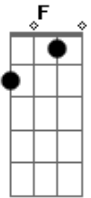

André Teixeira - Claudiomiro Balsemão

tom:

C
 Claudiomiro Balsemão, crioulo lá do Mineiro
 C7 F
 Nego Guapó prós arreios, peão de campo, domador
 G7
 Compadre do Alaor, outro nego debochado
 C
 Que anda de chapéu tapeado e arremangado, sim senhor!
 C C
 Arrocham a cincha no peito dão um tapa nos pelegos
 C7 F
 Qual dois gato, de ligeiro se enforquilham num segundo
 G7
 Se toca recorrer o mundo levam só o que é preciso
 C
 Poncho, faca, fumo, palha e alguma prata pra o vinho
 [Refrão]

C7 F G7
 Claudiomiro Balsemão por gosto arrasta chilenas

Acordes

© ukulele-chords.com

© ukulele-chords.com

© ukulele-chords.com

© ukulele-chords.com

C
 Não conhece oque são penas serviçal e bonachão
 C7 F G7 C
 Claudiomiro Balsemão compadre do Alaor
 G7 C
 Peão de campo, domador e acordeonista na venda
 C
 Espicha e encolhe a Cordeona só pelo gosto da farra
 C7 F
 E se encontra uma guitarra que lhe faça um costado
 G7
 Abre um sorriso largo faz uma sanha pro compadre
 C
 Que o repertório já sabe traz pra frente ao contrário
 C7 F G7
 Atira o poncho pra espalda fumaceia um pito Bueno
 C
 Num galopito sereno Despacito vão embora
 C7 F G7 C
 E se somem campo a fora na boca da escuridão
 G7 C
 Do Claudiomiro Balsemão se escuta o choro da espora!