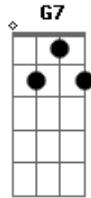

André Teixeira - Claudiomiro Balsemão

tom:

C
 Claudiomiro Balsemão, crioulo lá do Mineiro
 C7 F
 Nego Guapó prós arreios, peão de campo, domador
 G7
 Compadre do Alaor, outro nego debochado
 C
 Que anda de chapéu tapeado e arremangado, sim senhor!
 C C
 Arrocham a cincha no peito dão um tapa nos pelegos
 C7 F
 Qual dois gato, de ligeiro se enforquilham num segundo
 G7
 Se toca recorrer o mundo levam só o que é preciso
 C
 Poncho, faca, fumo, palha e alguma prata pra o vinho
 [Refrão]

C7 F G7
 Claudiomiro Balsemão por gosto arrasta chilenas

Acordes

© ukulele-chords.com

© ukulele-chords.com

© ukulele-chords.com

© ukulele-chords.com

C
 Não conhece oque são penas serviçal e bonachão
 C7 F G7 C
 Claudiomiro Balsemão compadre do Alaor
 G7 C
 Peão de campo, domador e acordeonista na venda
 C
 Espicha e encolhe a Cordeona só pelo gosto da farra
 C7 F
 E se encontra uma guitarra que lhe faça um costado
 G7
 Abre um sorriso largo faz uma sanha pro compadre
 C
 Que o repertório já sabe traz pra frente ao contrário
 C7 F G7
 Atira o poncho pra espalda fumaceia um pito Bueno
 C
 Num galopito sereno Despacito vão embora
 C7 F G7 C
 E se somem campo a fora na boca da escuridão
 G7 C
 Do Claudiomiro Balsemão se escuta o choro da espora!