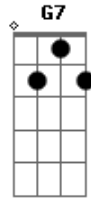

André Teixeira - Claudiomiro Balsemão

tom:

C
 Claudiomiro Balsemão, crioulo lá do Mineiro
 C7 F
 Nego Guapó prós arreios, peão de campo, domador
 G7
 Compadre do Alaor, outro nego debochado
 C
 Que anda de chapéu tapeado e arremangado, sim senhor!
 C C
 Arrocham a cincha no peito dão um tapa nos pelegos
 C7 F
 Qual dois gato, de ligeiro se enforquilham num segundo
 G7
 Se toca recorrer o mundo levam só o que é preciso
 C
 Poncho, faca, fumo, palha e alguma prata pra o vinho
 [Refrão]

C7 F G7
 Claudiomiro Balsemão por gosto arrasta chilenas

Acordes

© ukulele-chords.com

© ukulele-chords.com

© ukulele-chords.com

© ukulele-chords.com

C
 Não conhece oque são penas serviçal e bonachão
 C7 F G7 C
 Claudiomiro Balsemão compadre do Alaor
 G7 C
 Peão de campo, domador e acordeonista na venda
 C
 Espicha e encolhe a Cordeona só pelo gosto da farra
 C7 F
 E se encontra uma guitarra que lhe faça um costado
 G7
 Abre um sorriso largo faz uma sanha pro compadre
 C
 Que o repertório já sabe traz pra frente ao contrário
 C7 F G7
 Atira o poncho pra espalda fumaceia um pito Bueno
 C
 Num galopito sereno Despacito vão embora
 C7 F G7 C
 E se somem campo a fora na boca da escuridão
 G7 C
 Do Claudiomiro Balsemão se escuta o choro da espora!