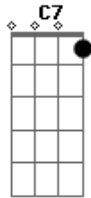

André Teixeira - Claudiomiro Balsemão

tom:

C
 Claudiomiro Balsemão, crioulo lá do Mineiro
 C7 F
 Nego Guapó prós arreios, peão de campo, domador
 G7
 Compadre do Alaor, outro nego debochado
 C
 Que anda de chapéu tapeado e arremangado, sim senhor!
 C C
 Arrocham a cincha no peito dão um tapa nos pelegos
 C7 F
 Qual dois gato, de ligeiro se enforquilham num segundo
 G7
 Se toca recorrer o mundo levam só o que é preciso
 C
 Poncho, faca, fumo, palha e alguma prata pra o vinho
 [Refrão]

C7 F G7
 Claudiomiro Balsemão por gosto arrasta chilenas

Acordes

© ukulele-chords.com

© ukulele-chords.com

© ukulele-chords.com

© ukulele-chords.com

C
 Não conhece oque são penas serviçal e bonachão
 C7 F G7 C
 Claudiomiro Balsemão compadre do Alaor
 G7 C
 Peão de campo, domador e acordeonista na venda
 C
 Espicha e encolhe a Cordeona só pelo gosto da farra
 C7 F
 E se encontra uma guitarra que lhe faça um costado
 G7
 Abre um sorriso largo faz uma sanha pro compadre
 C
 Que o repertório já sabe traz pra frente ao contrário
 C7 F G7
 Atira o poncho pra espalda fumaceia um pito Bueno
 C
 Num galopito sereno Despacito vão embora
 C7 F G7 C
 E se somem campo a fora na boca da escuridão
 G7 C
 Do Claudiomiro Balsemão se escuta o choro da espora!