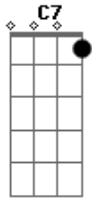

André Teixeira - Claudiomiro Balsemão

tom:

C
 Claudiomiro Balsemão, crioulo lá do Mineiro
 C7 F
 Nego Guapó prós arreios, peão de campo, domador
 G7
 Compadre do Alaor, outro nego debochado
 C
 Que anda de chapéu tapeado e arremangado, sim senhor!
 C C
 Arrocham a cincha no peito dão um tapa nos pelegos
 C7 F
 Qual dois gato, de ligeiro se enforquilham num segundo
 G7
 Se toca recorrer o mundo levam só o que é preciso
 C
 Poncho, faca, fumo, palha e alguma prata pra o vinho
 [Refrão]

C7 F G7
 Claudiomiro Balsemão por gosto arrasta chilenas

Acordes

© ukulele-chords.com

© ukulele-chords.com

© ukulele-chords.com

© ukulele-chords.com

C
 Não conhece oque são penas serviçal e bonachão
 C7 F G7 C
 Claudiomiro Balsemão compadre do Alaor
 G7 C
 Peão de campo, domador e acordeonista na venda
 C
 Espicha e encolhe a Cordeona só pelo gosto da farra
 C7 F
 E se encontra uma guitarra que lhe faça um costado
 G7
 Abre um sorriso largo faz uma sanha pro compadre
 C
 Que o repertório já sabe traz pra frente ao contrário
 C7 F G7
 Atira o poncho pra espalda fumaceia um pito Bueno
 C
 Num galopito sereno Despacito vão embora
 C7 F G7 C
 E se somem campo a fora na boca da escuridão
 G7 C
 Do Claudiomiro Balsemão se escuta o choro da espora!