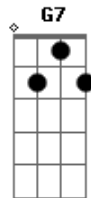

André Teixeira - Claudiomiro Balsemão

tom:

C
 Claudiomiro Balsemão, crioulo lá do Mineiro
 C7 F
 Nego Guapó prós arreios, peão de campo, domador
 G7
 Compadre do Alaor, outro nego debochado
 C
 Que anda de chapéu tapeado e arremangado, sim senhor!
 C C
 Arrocham a cincha no peito dão um tapa nos pelegos
 C7 F
 Qual dois gato, de ligeiro se enforquilham num segundo
 G7
 Se toca recorrer o mundo levam só o que é preciso
 C
 Poncho, faca, fumo, palha e alguma prata pra o vinho
 [Refrão]

C7 F G7
 Claudiomiro Balsemão por gosto arrasta chilenas

Acordes

© ukulele-chords.com

© ukulele-chords.com

© ukulele-chords.com

© ukulele-chords.com

C
 Não conhece oque são penas serviçal e bonachão
 C7 F G7 C
 Claudiomiro Balsemão compadre do Alaor
 G7 C
 Peão de campo, domador e acordeonista na venda
 C
 Espicha e encolhe a Cordeona só pelo gosto da farra
 C7 F
 E se encontra uma guitarra que lhe faça um costado
 G7
 Abre um sorriso largo faz uma sanha pro compadre
 C
 Que o repertório já sabe traz pra frente ao contrário
 C7 F G7
 Atira o poncho pra espalda fumaceia um pito Bueno
 C
 Num galopito sereno Despacito vão embora
 C7 F G7 C
 E se somem campo a fora na boca da escuridão
 G7 C
 Do Claudiomiro Balsemão se escuta o choro da espora!