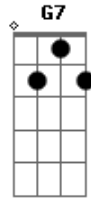

André Teixeira - Claudiomiro Balsemão

tom:

C
 Claudiomiro Balsemão, crioulo lá do Mineiro
 C7 F
 Nego Guapó prós arreios, peão de campo, domador
 G7
 Compadre do Alaor, outro nego debochado
 C
 Que anda de chapéu tapeado e arremangado, sim senhor!
 C
 Arrocham a cincha no peito dão um tapa nos pelegos
 C7 F
 Qual dois gato, de ligeiro se enforquilham num segundo
 G7
 Se toca recorrer o mundo levam só o que é preciso
 C
 Poncho, faca, fumo, palha e alguma prata pra o vinho
 [Refrão]

C7 F G7
 Claudiomiro Balsemão por gosto arrasta chilenas

Acordes

© ukulele-chords.com

© ukulele-chords.com

© ukulele-chords.com

© ukulele-chords.com

C
 Não conhece oque são penas serviçal e bonachão
 C7 F G7 C
 Claudiomiro Balsemão compadre do Alaor
 G7 C
 Peão de campo, domador e acordeonista na venda
 C
 Espicha e encolhe a Cordeona só pelo gosto da farra
 C7 F
 E se encontra uma guitarra que lhe faça um costado
 G7
 Abre um sorriso largo faz uma sanha pro compadre
 C
 Que o repertório já sabe traz pra frente ao contrário
 C7 F G7
 Atira o poncho pra espalda fumaceia um pito Bueno
 C
 Num galopito sereno Despacito vão embora
 C7 F G7 C
 E se somem campo a fora na boca da escuridão
 G7 C
 Do Claudiomiro Balsemão se escuta o choro da espora!