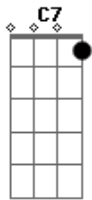

André Teixeira - Claudiomiro Balsemão

tom:

C
 Claudiomiro Balsemão, crioulo lá do Mineiro
 C7 F
 Nego Guapó prós arreios, peão de campo, domador
 G7
 Compadre do Alaor, outro nego debochado
 C
 Que anda de chapéu tapeado e arremangado, sim senhor!
 C C
 Arrocham a cincha no peito dão um tapa nos pelegos
 C7 F
 Qual dois gato, de ligeiro se enforquilham num segundo
 G7
 Se toca recorrer o mundo levam só o que é preciso
 C
 Poncho,faca,fumo,palha e alguma prata pra o vinho
 [Refrão]

C7 F G7
 Claudiomiro Balsemão por gosto arrasta chilenas

Acordes

© ukulele-chords.com

© ukulele-chords.com

© ukulele-chords.com

© ukulele-chords.com

C
 Não conhece oque são penas serviçal e bonachão
 C7 F G7 C
 Claudiomiro Balsemão compadre do Alaor
 G7 C
 Peão de campo,domador e acordeonista na venda
 C
 Espicha e encolhe a Cordeona só pelo gosto da farra
 C7 F
 E se encontra uma guitarra que lhe faça um costado
 G7
 Abre um sorriso largo faz uma sanha pro compadre
 C
 Que o repertório já sabe traz pra frente ao contrário
 C7 F G7
 Atira o poncho pra espalda fumaceia um pito Bueno
 C
 Num galopito sereno Despacito vão embora
 C7 F G7 C
 E se somem campo a fora na boca da escuridão
 G7 C
 Do Claudiomiro Balsemão se escuta o choro da espora!