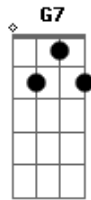

André Teixeira - Claudiomiro Balsemão

tom:

C
 Claudiomiro Balsemão, crioulo lá do Mineiro
 C7 F
 Nego Guapó prós arreios, peão de campo, domador
 G7
 Compadre do Alaor, outro nego debochado
 C
 Que anda de chapéu tapeado e arremangado, sim senhor!
 C C
 Arrocham a cincha no peito dão um tapa nos pelegos
 C7 F
 Qual dois gato, de ligeiro se enforquilham num segundo
 G7
 Se toca recorrer o mundo levam só o que é preciso
 C
 Poncho,faca,fumo,palha e alguma prata pra o vinho
 [Refrão]

C7 F G7
 Claudiomiro Balsemão por gosto arrasta chilenas

Acordes

© ukulele-chords.com

© ukulele-chords.com

© ukulele-chords.com

© ukulele-chords.com

C
 Não conhece oque são penas serviçal e bonachão
 C7 F G7 C
 Claudiomiro Balsemão compadre do Alaor
 G7 C
 Peão de campo,domador e acordeonista na venda
 C
 Espicha e encolhe a Cordeona só pelo gosto da farra
 C7 F
 E se encontra uma guitarra que lhe faça um costado
 G7
 Abre um sorriso largo faz uma sanha pro compadre
 C
 Que o repertório já sabe traz pra frente ao contrário
 C7 F G7
 Atira o poncho pra espalda fumaceia um pito Bueno
 C
 Num galopito sereno Despacito vão embora
 C7 F G7 C
 E se somem campo a fora na boca da escuridão
 G7 C
 Do Claudiomiro Balsemão se escuta o choro da espora!