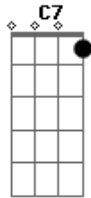

André Teixeira - Claudiomiro Balsemão

tom:

C
 Claudiomiro Balsemão, crioulo lá do Mineiro
 C7 F
 Nego Guapó prós arreios, peão de campo, domador
 G7
 Compadre do Alaor, outro nego debochado
 C
 Que anda de chapéu tapeado e arremangado, sim senhor!
 C
 Arrocham a cincha no peito dão um tapa nos pelegos
 C7 F
 Qual dois gato, de ligeiro se enforquilham num segundo
 G7
 Se toca recorrer o mundo levam só o que é preciso
 C
 Poncho, faca, fumo, palha e alguma prata pra o vinho
 [Refrão]

C7 F G7
 Claudiomiro Balsemão por gosto arrasta chilenas

Acordes

© ukulele-chords.com

© ukulele-chords.com

© ukulele-chords.com

© ukulele-chords.com

C
 Não conhece oque são penas serviçal e bonachão
 C7 F G7 C
 Claudiomiro Balsemão compadre do Alaor
 G7 C
 Peão de campo, domador e acordeonista na venda
 C
 Espicha e encolhe a Cordeona só pelo gosto da farra
 C7 F
 E se encontra uma guitarra que lhe faça um costado
 G7
 Abre um sorriso largo faz uma sanha pro compadre
 C
 Que o repertório já sabe traz pra frente ao contrário
 C7 F G7
 Atira o poncho pra espalda fumaceia um pito Bueno
 C
 Num galopito sereno Despacito vão embora
 C7 F G7 C
 E se somem campo a fora na boca da escuridão
 G7 C
 Do Claudiomiro Balsemão se escuta o choro da espora!