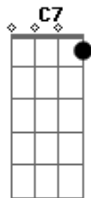

André Teixeira - Claudiomiro Balsemão

tom:

C
 Claudiomiro Balsemão, crioulo lá do Mineiro
 C7 F
 Nego Guapó prós arreios, peão de campo, domador
 G7
 Compadre do Alaor, outro nego debochado
 C
 Que anda de chapéu tapeado e arremangado, sim senhor!
 C C
 Arrocham a cincha no peito dão um tapa nos pelegos
 C7 F
 Qual dois gato, de ligeiro se enforquilham num segundo
 G7
 Se toca recorrer o mundo levam só o que é preciso
 C
 Poncho, faca, fumo, palha e alguma prata pra o vinho
 [Refrão]

C7 F G7
 Claudiomiro Balsemão por gosto arrasta chilenas

Acordes

© ukulele-chords.com

© ukulele-chords.com

© ukulele-chords.com

© ukulele-chords.com

C
 Não conhece oque são penas serviçal e bonachão
 C7 F G7 C
 Claudiomiro Balsemão compadre do Alaor
 G7 C
 Peão de campo, domador e acordeonista na venda
 C
 Espicha e encolhe a Cordeona só pelo gosto da farra
 C7 F
 E se encontra uma guitarra que lhe faça um costado
 G7
 Abre um sorriso largo faz uma sanha pro compadre
 C
 Que o repertório já sabe traz pra frente ao contrário
 C7 F G7
 Atira o poncho pra espalda fumaceia um pito Bueno
 C
 Num galopito sereno Despacito vão embora
 C7 F G7 C
 E se somem campo a fora na boca da escuridão
 G7 C
 Do Claudiomiro Balsemão se escuta o choro da espora!