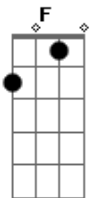

André Teixeira - Claudiomiro Balsemão

tom:

C
 Claudiomiro Balsemão, crioulo lá do Mineiro
 C7 F
 Nego Guapó prós arreios, peão de campo, domador
 G7
 Compadre do Alaor, outro nego debochado
 C
 Que anda de chapéu tapeado e arremangado, sim senhor!
 C C
 Arrocham a cincha no peito dão um tapa nos pelegos
 C7 F
 Qual dois gato, de ligeiro se enforquilham num segundo
 G7
 Se toca recorrer o mundo levam só o que é preciso
 C
 Poncho, faca, fumo, palha e alguma prata pra o vinho
 [Refrão]

C7 F G7
 Claudiomiro Balsemão por gosto arrasta chilenas

Acordes

© ukulele-chords.com

© ukulele-chords.com

© ukulele-chords.com

© ukulele-chords.com

C
 Não conhece oque são penas serviçal e bonachão
 C7 F G7 C
 Claudiomiro Balsemão compadre do Alaor
 G7 C
 Peão de campo, domador e acordeonista na venda
 C
 Espicha e encolhe a Cordeona só pelo gosto da farra
 C7 F
 E se encontra uma guitarra que lhe faça um costado
 G7
 Abre um sorriso largo faz uma sanha pro compadre
 C
 Que o repertório já sabe traz pra frente ao contrário
 C7 F G7
 Atira o poncho pra espalda fumaceia um pito Bueno
 C
 Num galopito sereno Despacito vão embora
 C7 F G7 C
 E se somem campo a fora na boca da escuridão
 G7 C
 Do Claudiomiro Balsemão se escuta o choro da espora!