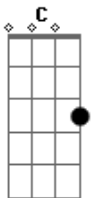

André Teixeira - Claudiomiro Balsemão

tom:

C
 Claudiomiro Balsemão, crioulo lá do Mineiro
 C7 F
 Nego Guapó prós arreios, peão de campo, domador
 G7
 Compadre do Alaor, outro nego debochado
 C
 Que anda de chapéu tapeado e arremangado, sim senhor!
 C C
 Arrocham a cincha no peito dão um tapa nos pelegos
 C7 F
 Qual dois gato, de ligeiro se enforquilham num segundo
 G7
 Se toca recorrer o mundo levam só o que é preciso
 C
 Poncho, faca, fumo, palha e alguma prata pra o vinho
 [Refrão]

C7 F G7
 Claudiomiro Balsemão por gosto arrasta chilenas

Acordes

© ukulele-chords.com

© ukulele-chords.com

© ukulele-chords.com

© ukulele-chords.com

C
 Não conhece oque são penas serviçal e bonachão
 C7 F G7 C
 Claudiomiro Balsemão compadre do Alaor
 G7 C
 Peão de campo, domador e acordeonista na venda
 C
 Espicha e encolhe a Cordeona só pelo gosto da farra
 C7 F
 E se encontra uma guitarra que lhe faça um costado
 G7
 Abre um sorriso largo faz uma sanha pro compadre
 C
 Que o repertório já sabe traz pra frente ao contrário
 C7 F G7
 Atira o poncho pra espalda fumaceia um pito Bueno
 C
 Num galopito sereno Despacito vão embora
 C7 F G7 C
 E se somem campo a fora na boca da escuridão
 G7 C
 Do Claudiomiro Balsemão se escuta o choro da espora!