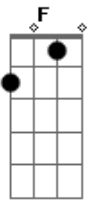

André Teixeira - Claudiomiro Balsemão

tom:

C
 Claudiomiro Balsemão, crioulo lá do Mineiro
 C7 F
 Nego Guapó prós arreios, peão de campo, domador
 G7
 Compadre do Alaor, outro nego debochado
 C
 Que anda de chapéu tapeado e arremangado, sim senhor!
 C C
 Arrocham a cincha no peito dão um tapa nos pelegos
 C7 F
 Qual dois gato, de ligeiro se enforquilham num segundo
 G7
 Se toca recorrer o mundo levam só o que é preciso
 C
 Poncho,faca,fumo,palha e alguma prata pra o vinho
 [Refrão]

C7 F G7
 Claudiomiro Balsemão por gosto arrasta chilenas

Acordes

© ukulele-chords.com

© ukulele-chords.com

© ukulele-chords.com

© ukulele-chords.com

C
 Não conhece oque são penas serviçal e bonachão
 C7 F G7 C
 Claudiomiro Balsemão compadre do Alaor
 G7 C
 Peão de campo,domador e acordeonista na venda
 C
 Espicha e encolhe a Cordeona só pelo gosto da farra
 C7 F
 E se encontra uma guitarra que lhe faça um costado
 G7
 Abre um sorriso largo faz uma sanha pro compadre
 C
 Que o repertório já sabe traz pra frente ao contrário
 C7 F G7
 Atira o poncho pra espalda fumaceia um pito Bueno
 C
 Num galopito sereno Despacito vão embora
 C7 F G7 C
 E se somem campo a fora na boca da escuridão
 G7 C
 Do Claudiomiro Balsemão se escuta o choro da espora!