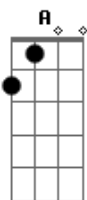

André R. Garcia - Aonde Você Está?

tom:

Intro: A E B Gbm

A E Quando eu vejo seu medo
 B Gbm De tentar uma saída
 A E B Gbm Com apenas resquícios do prazer
 A E E quando alguém planeja
 B Gbm Te botar em armadilhas
 D Gbm E Siga em frente e não questione o porque

A E B Gbm Uma vela na escuridão não salva uma vida
 A E B Gbm Uma alma perdida em uma ilha
 A E B Gbm Não é assim tão fácil perder o teu abraço
 D E Tudo em volta me remete a você

A D Meus olhos veem o vazio ao te procurar
 Gbm E Aonde você está
 D Aonde você está?
 A D Meus lábios sentem o frio que penetra o ar
 Gbm E D Tomando o seu lugar, o seu lugar

(A E B Gbm)
 (A E B Gbm)

Acordes

© ukulele-chords.com

© ukulele-chords.com

© ukulele-chords.com

© ukulele-chords.com

© ukulele-chords.com

A E Quando eu vejo seu medo
 B Gbm De tentar uma saída
 A E B Gbm Com apenas resquícios do prazer
 A E E quando alguém planeja
 B Gbm Te botar em armadilhas
 D Gbm E Siga em frente e não questione o porque