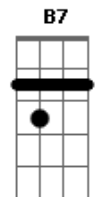

© ukulele-chords.com