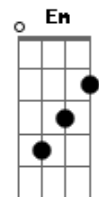

© ukulele-chords.com