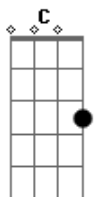

© ukulele-chords.com