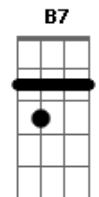

© ukulele-chords.com