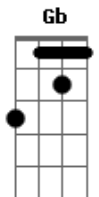

© ukulele-chords.com