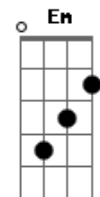

© ukulele-chords.com