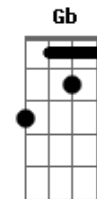

© ukulele-chords.com