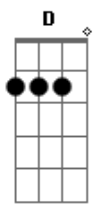

André Pimentel - Virou Lembrança

Tom: A

(com acordes na forma de G)

Capostrate na 2ª casa

Intro: Em C D D
Em C D D

Em C D D
Me vem essas lembranças do tempo que ficamos juntos
Em C D D
Mas a insegurança nos colocou em apuros
Em C D D
Eu dei o meu melhor e você simplesmente nem ligou

Em C D D
Você vivia comentando entre as suas amigas
Em C D D
Que eu não era mais o suficiente pra você
Em C D D
Pois me tratava mau não tinha medo de me perder
Em C D D
E foi nesse momento que eu me afastei de você

Em C D
Então vaaaaaii
D Em C D
Não me procure maaais
D Em C D
Me esquece e deixa em paaaz
D Em C D D
Não me ligue nunca maaais

Em C D D
Depois de certo tempo você vem falar comigo
Em C D D
Disse que tava com saudade daqueles carinhos
Em C D D
Que tava arrependida e que quer voltar comigo
Em C D D
Eu voltaria atrás só pra tentar fechar contigo

[Solo]

E| -3h5-----|
B| ---5-3-3h5 ---5/7---7-7/8-7-3---|
G| -----|
D| -----|
A| -----|

Acordes

© ukulele-chords.com