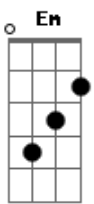

[Solo]

E| -3h5-----|
B| ---5-3-3h5 ---5/7---7-7/8-7-3---|
G| -----|
D| -----|
A| -----|

Acordes

© ukulele-chords.com

© ukulele-chords.com

© ukulele-chords.com

© ukulele-chords.com

© ukulele-chords.com

E| -----|
E| -3h5-----|
B| ---5-3-3h5 ---5/7---7-7/8-7-3---3h5 ---|
G| -----|
D| -----|
A| -----|
E| -----|

Em C D D
E eu não aguento mais andar na beira do abismo
Em C D D
Me tira logo dessa solidão e vem ficar comigo