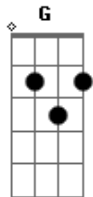

# André Olavo - Mistério de Amor

tom:

C  
[Primeira Parte]

C G  
Me peguei lembrando  
Am F  
Do seu jeito de falar  
C G  
Do sorriso doce  
Am F  
Que me fez me apaixonar  
C G  
Eu tentei seguir em frente  
Am F  
Mas não deu pra disfarçar  
C G  
Cada passo que eu dou  
Am F  
É pra te encontrar

[Pré-Refrão]

Am F  
No meio da estrada  
C G  
O vento traz você  
Am F  
E o coração dispara  
C G  
Sem saber o que fazer  
Am F  
Teu abraço apertado  
C G  
Ainda me faz sonhar  
Am F  
E eu só quero voltar  
C G  
Pra onde eu vou te encontrar

[Refrão]

C G  
Ô, vontade de te ver  
Am F  
De sentir teu calor  
C G  
Na brisa da madrugada  
Am F  
Teu abraço é o meu sabor  
C G  
Ô, vontade de te ter  
Am F  
No silêncio da paixão  
C G  
Teu carinho é meu abrigo  
Am F

## Acordes

© ukulele-chords.com

© ukulele-chords.com

© ukulele-chords.com

© ukulele-chords.com

Você é minha canção

[Segunda Parte]

C G  
Já faz tempo que eu tento  
Am F  
Me enganar, fugir de mim  
C G  
Mas o que eu sinto aqui dentro  
Am F  
Nunca vai ter fim  
C G  
Toda noite na varanda  
Am F  
Eu fico a imaginar  
C G  
O dia em que você  
Am F  
Vai de novo me abraçar