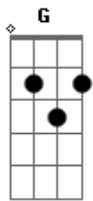

Andre Martine - Coração na lua

Tom: G

G
Lembro quando eu te encontrei

D **Em** **C**
Estava sentada na calçada da rua direita

G **D**
Eu sem juízo você vem com seu sorriso bobo

Em **C**
Um olhar venenoso pra me enlouquecer

Em
Agora tô sentindo minha vida acredita

C
Nunca acreditei em amor a primeira vista

G **D**
Mais com voce pude perceber

Em
E se eu morrer primeiro serei seu anjo da guarda

C
Eu amo só voce não me importa mais nada

G **D**
Voce me perguntou quando quando surgiu esse amor

G **D**
Foi quando eu passei e te vi na rua

Em **C**
É o meu coração estava na lua

G **D**
Foi quando eu passei e te vi na rua

Em **C**
É o meu coração estava na sua lua do amor

(G D Em C)

Acordes

© ukulele-chords.com