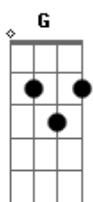

Andre Martine - Coração na lua

Tom: G

G
Lembro quando eu te encontrei
D **Em** **C**
Estava sentada na calçada da rua direita
G **D**
Eu sem juízo você vem com seu sorriso bobo
Em **C**
Um olhar venenoso pra me enlouquecer
Em
Agora tô sentindo minha vida acredita
C
Nunca acreditei em amor a primeira vista
G **D**
Mais com voce pude perceber

Em
E se eu morrer primeiro serei seu anjo da guarda
C
Eu amo só voce não me importa mais nada
G **D**
Voce me perguntou quando quando surgiu esse amor

G **D**
Foi quando eu passei e te vi na rua
Em **C**
É o meu coração estava na lua
G **D**
Foi quando eu passei e te vi na rua
Em **C**
É o meu coração estava na sua lua do amor

(G D Em C)

Acordes

© ukulele-chords.com