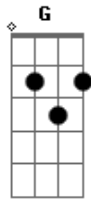

André Machado - Negue-se a Sí Mesmo

Tom: C

^G
Quero entregar-me a Cristo ^D
^C
Viver a eternidade
^D
Ao Seu lado eu quero estar

^{Am} ^{Em} ^F ^C
Eu quero viver ao lado do meu Senhor
^{Em} ^F ^C
Eu quero dizer eu Te Amo

^G ^D
Demais

^G ^D ^{Em} ^C
Negue-se a si mesmo, tome a Sua Cruz
^G ^D ^C
Siga a Jesus

(^G ^D ^{Em} ^C)

^G ^D
Eu vou viver só para Te adorar
^{Em} ^C
Eu vou Te esperar, quero Te ver

Acordes

© ukulele-chords.com