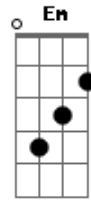

© ukulele-chords.com