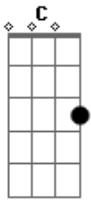

André Machado - Negue-se a Sí Mesmo

Tom: C

^G
Quero entregar-me a Cristo ^D
^C
Viver a eternidade
^D
Ao Seu lado eu quero estar

^{Am} ^{Em} ^F ^C
Eu quero viver ao lado do meu Senhor
^{Em} ^F ^C
Eu quero dizer eu Te Amo

^G ^D
Demais

^G ^D ^{Em} ^C
Negue-se a si mesmo, tome a Sua Cruz
^G ^D ^C
Siga a Jesus

(^G ^D ^{Em} ^C)

^G ^D
Eu vou viver só para Te adorar
^{Em} ^C
Eu vou Te esperar, quero Te ver

Acordes

© ukulele-chords.com