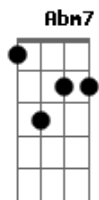

© ukulele-chords.com