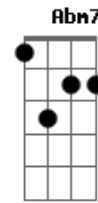

© ukulele-chords.com

© ukulele-chords.com