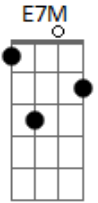

© ukulele-chords.com