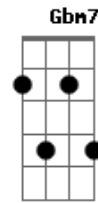

© ukulele-chords.com