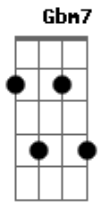

© ukulele-chords.com