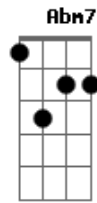

© ukulele-chords.com