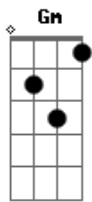

© ukulele-chords.com