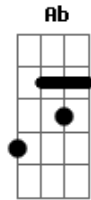

© ukulele-chords.com