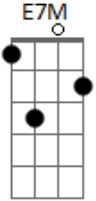

© ukulele-chords.com