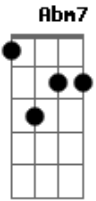

© ukulele-chords.com