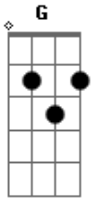

Andre Luz Gonçalves - Não Vi o Arara

Tom: G

Am Dm7E7
Desci pela Beira Rio
Am Dm7E7
No Rio Perequê-Açú

G7 Dm7
Fui no Pontal
G7 Am7
Não vi o Arara]
G7 Am Dm7 Em7
Uns Paraty pulando, enfim

G7 Dm7
Fui no Pontal
G7 Am7
Não vi o Arara]
G7 Am Dm7 Em
Uns Paraty pulando, enfim

Dm7 G
Chegou uns cirandeiros
G C
De Tarituba

Dm7 G
Tem um pandeiro

G
Perto do cais
C

Ninguém Segura

Dm7 G G7
É que chegou os Cirandeiros
C

De Tarituba

Dm7 G G7
Tem um pandeiro perto do cais
C

Ninguém Segura

Acordes

© ukulele-chords.com