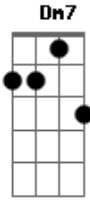

© ukulele-chords.com