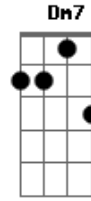

© ukulele-chords.com