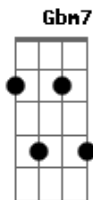

© ukulele-chords.com