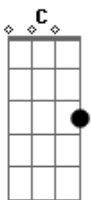

Se não tem competência de verdade

Vá embora e enfrente sua sina
Ter a mãe trabalhando em uma esquina
Pra você deve ser grande suplício
Sua mãe dedicada ao meretrício
Chafurdando na lama igual suína
Eu proponho ao colega no momento
Mais respeito às nossas genitoras
Foram elas zelosas protetoras
Desde a data do nosso nascimento
Professor não se troca com jumento
E eu vou exhibir sua fraqueza
No manejo da língua portuguesa
Digo a coisa você dá o sinônimo
São só quatro palavras: pseudônimo
Dissabor, disparate e beleza
Não me abala o que me foi proposto
Sou famoso e você poeta anônimo
Pseudônimo ? o mesmo que heterônimo
Ensinar a um jegue me dá gosto
Dissabor para mim é um desgosto
Disparate não passa de loucura
A beleza eu chamo formosura
Pode vir com o seu vocabulário
No meu quengo tem um dicionário
Que eu destrincho em galope de cultura

Acordes

© ukulele-chords.com