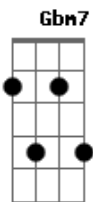

© ukulele-chords.com