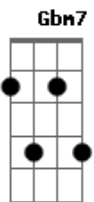

© ukulele-chords.com