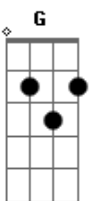

© ukulele-chords.com