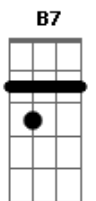

© ukulele-chords.com