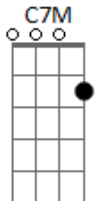

© ukulele-chords.com