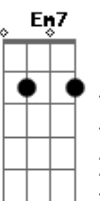

© ukulele-chords.com