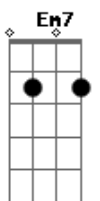

© ukulele-chords.com