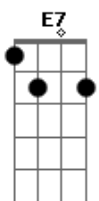

© ukulele-chords.com