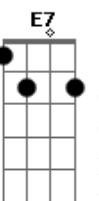

© ukulele-chords.com