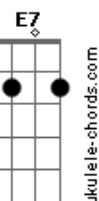

© ukulele-chords.com