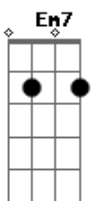

© ukulele-chords.com