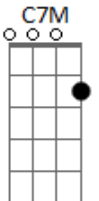

Espírito, Espírito **Am7**
Que desce como fogo **Em7**
Vem como em pentecostes **Dm7 Fadd9**
E enche-me de novo **E7 Am7**

Acordes

© ukulele-chords.com

© ukulele-chords.com

© ukulele-chords.com

© ukulele-chords.com