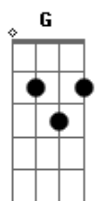

© ukulele-chords.com