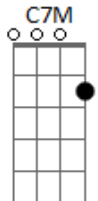

© ukulele-chords.com