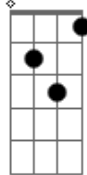

Sua história no samba será imortal

G7 Cm7

Valeu Poeta

F F7

Bb7

Leve um abraço do povo a todos os bambas

Eb7

Am7

Vamos sempre lembra-lo nas rodas de samba

D7

Gm

E será tema de enredo em nosso carnaval

Acordes

Gm

© ukulele-chords.com

G7