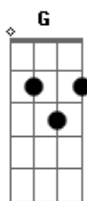

André Lian - Pra Falar de Amor

Tom: G

Intro 2x: C G D Am

C G
Pra falar de amor
D Am
A gente tem que entender
C G
E suportar a dor
D Am
Se o outro não corresponder

C G
No meu caso é assim
D Am
Ela nem aí e eu sofrendo aqui
C G D
Nessa solidão, louca paixão
Am
Que nasceu em mim

(Refrão)

C G
Dói demais te amar
D Am
Não poder te dar tudo que eu sonhei
C G
Ter que aceitar
D Am
Que vou acordar sempre sem você

C G
Dói demais em mim
D Am
Te amar assim e não ter você
C G D
Dói o coração ouvir sempre "não"
Am C G D
E ter que entender
Am C G D
E ter que entender
Am
E ter que entender

Acordes

© ukulele-chords.com