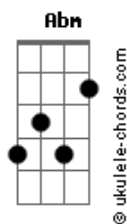

# André Leite - Foi Por Você

tom:

Intro: **B** **E** **Dbm** **Gb**  
**B** **E** **Dbm** **Gb**

**B** **E** **Dbm** **Gb**  
**B**  
 Foi por você que humano eu me fiz para compreender o seu sofrer  
**B** **E** **Dbm** **Gb** **Abm**  
 Foi por você que Madeiro carreguei nas ruas de Jerusalém

**Abm** **Dbm** **E** **Gb**  
**Abm**  
 Hoje sou eu que escuto você carregando sua cruz em meio a multidão

**Gb** **B**  
 Escuto teu choro, sinto tua dor

**B** **E**  
 Vem descansar em mim  
**Dbm** **Gb**  
 Que eu te levo para longe do medo  
**B** **E**  
 Encontraras coragem  
**Dbm** **Gb**

## Acordes

Quando abraçar a esperança em meu peito

**B** **E** **Dbm**  
 A tempestade desceu, o sol escureceu  
**Gb** **B**  
 Sangue e água lavou a cruz  
**B** **E** **Dbm**  
 Assim como as lágrimas lavam o seu olhar  
**Gbm**  
 Meu santo sangue vai te lavar