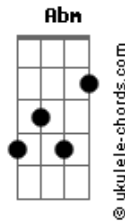

André Leite - Foi Por Você

tom:

Intro: **B** **E** **Dbm** **Gb**
B **E** **Dbm** **Gb**

B **E** **Dbm** **Gb**
B
 Foi por você que humano eu me fiz para compreender o seu sofrer
B **E** **Dbm** **Gb** **Abm**
 Foi por você que Madeiro carreguei nas ruas de Jerusalém

Abm **Dbm** **E** **Gb**
Abm
 Hoje sou eu que escuto você carregando sua cruz em meio a multidão

Gb **B**
 Escuto teu choro, sinto tua dor

B **E**
 Vem descansar em mim
Dbm **Gb**
 Que eu te levo para longe do medo
B **E**
 Encontraras coragem
Dbm **Gb**

Acordes

Quando abraçar a esperança em meu peito

B **E** **Dbm**
 A tempestade desceu, o sol escureceu
Gb **B**
 Sangue e água lavou a cruz
B **E** **Dbm**
 Assim como as lágrimas lavam o seu olhar
Gbm
 Meu santo sangue vai te lavar

Abm **Dbm** **E** **Gb**
Abm
 Hoje sou eu que escuto você carregando sua cruz em meio a multidão

Gb **B**
 Escuto teu choro, sinto tua dor

B **E**
 Vem descansar em mim
Dbm **Gb**
 Que eu te levo para longe do medo
B **E**
 Encontraras coragem
Dbm **Gb**
 Quando abraçar a esperança em meu peito