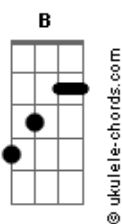

# André Leite - Foi Por Você

tom:

Intro: **B** **E** **Dbm** **Gb**  
**B** **E** **Dbm** **Gb**

**B** **E** **Dbm** **Gb**  
**B**  
 Foi por você que humano eu me fiz para compreender o seu sofrer  
**B** **E** **Dbm** **Gb** **Abm**  
 Foi por você que Madeiro carreguei nas ruas de Jerusalém

**Abm** **Dbm** **E** **Gb**  
**Abm**  
 Hoje sou eu que escuto você carregando sua cruz em meio a multidão

**Gb** **B**  
 Escuto teu choro, sinto tua dor

**B** **E**  
 Vem descansar em mim  
**Dbm** **Gb**  
 Que eu te levo para longe do medo  
**B** **E**  
 Encontraras coragem  
**Dbm** **Gb**

## Acordes

Quando abraçar a esperança em meu peito

**B** **E** **Dbm**  
 A tempestade desceu, o sol escureceu  
**Gb** **B**  
 Sangue e água lavou a cruz  
**B** **E** **Dbm**  
 Assim como as lágrimas lavam o seu olhar  
**Gbm**  
 Meu santo sangue vai te lavar