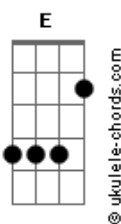

# André Leite - Foi Por Você

tom:

Intro: **B** **E** **Dbm** **Gb**  
**B** **E** **Dbm** **Gb**

**B** **E** **Dbm** **Gb**  
**B**  
 Foi por você que humano eu me fiz para compreender o seu sofrer  
**B** **E** **Dbm** **Gb** **Abm**  
 Foi por você que Madeiro carreguei nas ruas de Jerusalém

**Abm** **Dbm** **E** **Gb**  
**Abm**  
 Hoje sou eu que escuto você carregando sua cruz em meio a multidão

**Gb** **B**  
 Escuto teu choro, sinto tua dor

**B** **E**  
 Vem descansar em mim  
**Dbm** **Gb**  
 Que eu te levo para longe do medo  
**B** **E**  
 Encontraras coragem  
**Dbm** **Gb**

## Acordes

Quando abraçar a esperança em meu peito

**B** **E** **Dbm**  
 A tempestade desceu, o sol escureceu  
**Gb** **B**  
 Sangue e água lavou a cruz  
**B** **E** **Dbm**  
 Assim como as lágrimas lavam o seu olhar  
**Gbm**  
 Meu santo sangue vai te lavar

**Abm** **Dbm** **E** **Gb**  
**Abm**  
 Hoje sou eu que escuto você carregando sua cruz em meio a multidão  
**Gb** **B**  
 Escuto teu choro, sinto tua dor

**B** **E**  
 Vem descansar em mim  
**Dbm** **Gb**  
 Que eu te levo para longe do medo  
**B** **E**  
 Encontraras coragem  
**Dbm** **Gb**  
 Quando abraçar a esperança em meu peito