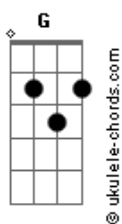

# André Leite - Foi Por Você

tom:

Intro: **B** **E** **Dbm** **Gb**  
**B** **E** **Dbm** **Gb**

**B** **E** **Dbm** **Gb**  
**B**  
 Foi por você que humano eu me fiz para compreender o seu sofrer  
**B** **E** **Dbm** **Gb** **Abm**  
 Foi por você que Madeiro carreguei nas ruas de Jerusalém

**Abm** **Dbm** **E** **Gb**  
**Abm**  
 Hoje sou eu que escuto você carregando sua cruz em meio a multidão

**Gb** **B**  
 Escuto teu choro, sinto tua dor

**B** **E**  
 Vem descansar em mim  
**Dbm** **Gb**  
 Que eu te levo para longe do medo  
**B** **E**  
 Encontraras coragem  
**Dbm** **Gb**

## Acordes

Quando abraçar a esperança em meu peito

**B** **E** **Dbm**  
 A tempestade desceu, o sol escureceu  
**Gb** **B**  
 Sangue e água lavou a cruz  
**B** **E** **Dbm**  
 Assim como as lágrimas lavam o seu olhar  
**Gbm**  
 Meu santo sangue vai te lavar