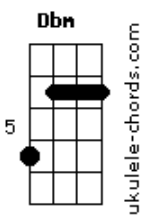

# André Leite - Foi Por Você

tom:

Intro: **B** **E** **Dbm** **Gb**  
**B** **E** **Dbm** **Gb**

**B** **E** **Dbm** **Gb**  
**B**  
 Foi por você que humano eu me fiz para compreender o seu sofrer  
**B** **E** **Dbm** **Gb** **Abm**  
 Foi por você que Madeiro carreguei nas ruas de Jerusalém

**Abm** **Dbm** **E** **Gb**  
**Abm**  
 Hoje sou eu que escuto você carregando sua cruz em meio a multidão

**Gb** **B**  
 Escuto teu choro, sinto tua dor

**B** **E**  
 Vem descansar em mim  
**Dbm** **Gb**  
 Que eu te levo para longe do medo  
**B** **E**  
 Encontraras coragem  
**Dbm** **Gb**

## Acordes

Quando abraçar a esperança em meu peito

**B** **E** **Dbm**  
 A tempestade desceu, o sol escureceu  
**Gb** **B**  
 Sangue e água lavou a cruz  
**B** **E** **Dbm**  
 Assim como as lágrimas lavam o seu olhar  
**Gbm**  
 Meu santo sangue vai te lavar