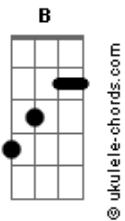

André Leite - Foi Por Você

tom:

Intro: **B** **E** **Dbm** **Gb**
B **E** **Dbm** **Gb**

B **E** **Dbm** **Gb**
B
 Foi por você que humano eu me fiz para compreender o seu sofrer
B **E** **Dbm** **Gb** **Abm**
 Foi por você que Madeiro carreguei nas ruas de Jerusalém

Abm **Dbm** **E** **Gb**
Abm
 Hoje sou eu que escuto você carregando sua cruz em meio a multidão

Gb **B**
 Escuto teu choro, sinto tua dor

B **E**
 Vem descansar em mim
Dbm **Gb**
 Que eu te levo para longe do medo
B **E**
 Encontraras coragem
Dbm **Gb**

Acordes

Quando abraçar a esperança em meu peito

B **E** **Dbm**
 A tempestade desceu, o sol escureceu
Gb **B**
 Sangue e água lavou a cruz
B **E** **Dbm**
 Assim como as lágrimas lavam o seu olhar
Gbm
 Meu santo sangue vai te lavar

Abm **Dbm** **E** **Gb**
Abm
 Hoje sou eu que escuto você carregando sua cruz em meio a multidão

Gb **B**
 Escuto teu choro, sinto tua dor

B **E**
 Vem descansar em mim
Dbm **Gb**
 Que eu te levo para longe do medo
B **E**
 Encontraras coragem
Dbm **Gb**
 Quando abraçar a esperança em meu peito