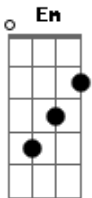

© ukulele-chords.com