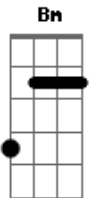

André Leite & ID2 - Mariposas

tom:

Intro: Bm A G Em

O que me leva a Luz
Justifica o meu cansaço da escuridão
Que me queime a Luz

Que o meu corpo
e meus sonhos sejam combustão

Não há virtude aqui
um curto voo que me leve ao fim
Justifica mais o meu existir
Que a eterna noite de escuridão

Chama Santa, de vida desejada
Por minha alma abrasada
Como Mariposas sacrificam-se na Luz
Consuma-me em tua Luz Jesus
Flama de Amor

[Solo] G A Bm A

G A Em
Chama Santa, de vida desejada
Por minha alma abrasada
Como Mariposas sacrificam-se na Luz
Consuma-me em tua Luz Jesus
Flama de Amor

Não há virtude aqui
um curto voo que me leve ao fim
Justifica mais o meu existir
Que a eterna noite de escuridão

Chama Santa, de vida desejada
Por minha alma abrasada
Como Mariposas sacrificam-se na Luz
Consuma-me em tua Luz Jesus
Flama de Amor

[Solo] G A Bm A
G A Bm

Acordes

© ukulele-chords.com