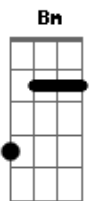

André Leite & ID2 - Mariposas

tom:

Intro: Bm A G Em

O que me leva a Luz
Justifica o meu cansaço da escuridão
Que me queime a Luz

Que o meu corpo
e meus sonhos sejam combustão

Não há virtude aqui
um curto voo que me leve ao fim
Justifica mais o meu existir
Que a eterna noite de escuridão

Chama Santa, de vida desejada
Por minha alma abrasada
Como Mariposas sacrificam-se na Luz
Consuma-me em tua Luz Jesus
Flama de Amor

[Solo] G A Bm A

G A Em
Chama Santa, de vida desejada
Por minha alma abrasada
Como Mariposas sacrificam-se na Luz
Consuma-me em tua Luz Jesus
Flama de Amor

Não há virtude aqui
um curto voo que me leve ao fim
Justifica mais o meu existir
Que a eterna noite de escuridão

Chama Santa, de vida desejada
Por minha alma abrasada
Como Mariposas sacrificam-se na Luz
Consuma-me em tua Luz Jesus
Flama de Amor

[Solo] G A Bm A
G A Bm

Acordes

© ukulele-chords.com