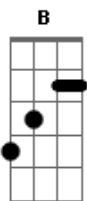

André Leite & ID2 - A Verdade Insiste Em Dizer?

Tom: B

m
Intro: D Gbm Bm
D Gbm Bm

D Gbm Bm
Deslizam as lágrimas quando a luz cai

Devaneios se vão
D Gbm Bm
Alívio por horas então você sai
Pra mesma busca em vão

G Bm A G
Viu onde você vai chegar sem mim
G Bm A E
A verdade insiste em dizer

D Bm Gbm
Onde você não ousa perceber

E
Vou permitir por um bem

Bm G
Bem maior que os cravos que vem de você

A D Bm Gbm
Transpassem minhas mãos, eu sangro por você

E
Não desisti de você, por amor

Bm G A
Nos cravos que vem de você

Em Bm G A
Transpassem minhas mãos

Em Bm
Minhas chagas choram por você

G A G
Por você, tudo fiz por você

Bm A E
Tudo farei por você

[Solo] D Bm Gbm E
Bm G A

D Bm Gbm
Onde você não ousa perceber

E
Vou permitir por um bem

Bm G
Bem maior que os cravos que vem de você

A D Bm Gbm
Transpassem minhas mãos, eu sangro por você

E
Não desisti de você, por amor

Bm G A
Nos cravos que vem de você

D Gbm Bm
Transpassem minhas mãos

D Gbm
Minhas chagas choram por você

Bm D Gbm Bm
Por você, tudo fiz por você

D Gbm
Tudo farei por você

Bm
Tudo fiz por você

D
Tudo farei por você

Acordes