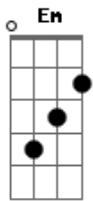

André Felix - Eu Duvido

tom:

Em

Você olha para a garrafa ela já secou ^{Am}
^C E a saudade no seu peito não passou ^{Em}
^D Não passou

^{Am} Indecisa
 Sabe que se me ligar ^C
 Da na cara que tá ruim

Acordes