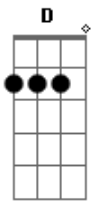

# André Felix - Eu Duvido

tom:

Em

Você olha para a garrafa ela já secou <sup>Am</sup>  
<sup>C</sup> E a saudade no seu peito não passou <sup>Em</sup>  
<sup>D</sup> Não passou

<sup>Am</sup> Indecisa  
 Sabe que se me ligar <sup>C</sup>  
 Da na cara que tá ruim

## Acordes

ukulele-chords.com

ukulele-chords.com

ukulele-chords.com

ukulele-chords.com

Mas se não ligar e aí <sup>Em</sup>  
<sup>D</sup> O que vai ser ?

<sup>Am</sup> Eu duvido  
 Que já me superou <sup>C</sup>  
 Que dentro do seu peito <sup>C</sup>  
 Não existe mais amor