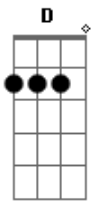

© ukulele-chords.com

Mas se não ligar e aí ^{Em}
^D O que vai ser ?

^{Am} Eu duvido
Que já me superou ^C
Que dentro do seu peito ^C
Não existe mais amor

^{Em} Eu duvido

^D Eu duvido