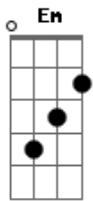

# André Felix - Eu Duvido

tom:

Em

Você olha para a garrafa ela já secou <sup>Am</sup>  
<sup>C</sup> E a saudade no seu peito não passou <sup>Em</sup>  
<sup>D</sup> Não passou

<sup>Am</sup> Indecisa  
 Sabe que se me ligar <sup>C</sup>  
 Da na cara que tá ruim