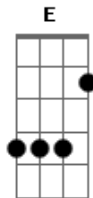

© ukulele-chords.com