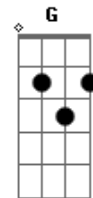

© ukulele-chords.com