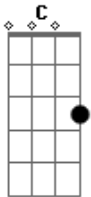

André e Felipe - nova historia

Tom: C
Intro: Am F C G

Am
Será que essa é minha vida
F
Será que essa é minha sina
C G
Estou procurando alguém que me ensine a viver
Am
Será que essa é minha historia
F
Se for ela apague agora
C
Porque deste jeito desisto
G
Não aguento sofrer

Am
Ei
F C
Tem alguém aqui que quer cuidar de você

Não fique parado
G
Num canto prostrado
Am
Senta aqui pra entender 2X REFRAO Am F C G

Am
Foi ele que te fez
F
Sua vida planejou
C
Escrevendo pra você uma historia de amor

Pensando nos detalhes
G
Pensando em te agradar
Ele te completou e te deu vida
Am
Mas você só quebrou a cabeça
F
Foi pro mundo atrás de riquezas
C
Mas não encontrou
G
E o vazio aumentou e hoje chora
DM F
Mas ainda tem uma chance
C
Você pode escolher
G
Vida eterna ou morte
F G
Qual você vai quereeeeeeee VOLTA REFRAO: Am F C G

Acordes

© ukulele-chords.com