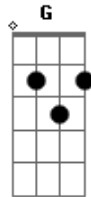

© ukulele-chords.com