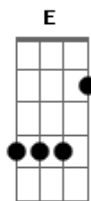

© ukulele-chords.com