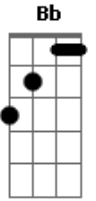

© ukulele-chords.com