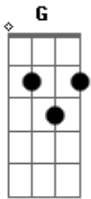

André & Diego - Recém Largado

Tom: G

Intro: G A Bm Bm A Bm

Já tão falando que eu ando meio ruim
E pra piorar "tão" me chamando de coitado
Tão difamando o meu álcool por aí
Que eu sou boca de litro, um mendigo conformado ôoo
Se é que a bebida ameniza a saudade
Então não fiz nada de errado
Se eu to bebendo a beça
É por que não interessa quem tá do meu lado

Não assusta não
Isso é clichê de um recém largado ôoo
Traz mel e limão
Pra completar mais essa dose aí eu paro, aí eu paro
Não assusta não
Isso é clichê de um recém largado Ô,ôoo
Traz mel e limão
Pra completar mais essa dose aí eu paro, aí eu paro ôoo

[Solo] Bm G A Bm G

Bm A Bm
Já tão falando que eu ando meio ruim
E pra piorar tão me chamando de coitado
Tão difamando o meu álcool por aí
Que eu sou boca de litro, um mendigo conformado
Se é que a bebida ameniza a saudade
Então não fiz nada de errado
Se eu to bebendo a beça
É por que não interessa quem tá do meu lado
Não assusta não
Isso é clichê de um recém largado ôoo
Traz mel e limão
Pra completar mais essa dose aí eu paro, aí eu paro ôoo
Não assusta não
Isso é clichê de um recém largado Ô,ôoo
Traz mel e limão
Pra completar mais essa dose aí eu paro, aí eu paro ôoo
(G A Bm)

Acordes

© ukulele-chords.com