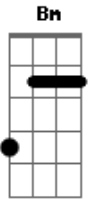

© ukulele-chords.com