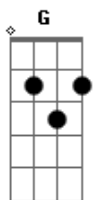

André de Paula - Cuidado Com a Sua Alma

tom:

Intro: C Am Bm D
C D G
C D Am G

G Am
Cuidado com a sua alma, ela é preciosa
D G
Cuidado porque uma alma tem grande valor
Em Am
Uma alma vale mais do que o mundo inteiro
C D G
Foi o próprio Jesus Cristo que assim falou

[Refrão]

C
Óooooo, irmão
D Bm
Não deixe o mundo te enganar
Em Am

Sua alma é de Deus

D G
E para Ele ela tem que voltar

G Am
Alguns não tem tido cuidado com a sua alma
D G
A alma sempre está chorando na escravidão
Em Am
O inimigo que procura roubar sua alma
C D G
Na palavra está escrito que ele é ladrão

G Am
O inimigo que procura sujar sua alma
D G
O igreja se prepara para o céu subir
Em Am
Você deve ter cuidado com a sua alma
C D G
A alma não foi criada pra ficar aqui

Acordes

© ukulele-chords.com

© ukulele-chords.com