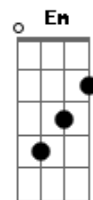

# André de Paula - Cuidado Com a Sua Alma

tom:

Intro: C Am Bm D  
C D G  
C D Am G

G Am  
Cuidado com a sua alma, ela é preciosa  
D G  
Cuidado porque uma alma tem grande valor  
Em Am  
Uma alma vale mais do que o mundo inteiro  
C D G  
Foi o próprio Jesus Cristo que assim falou

## Acordes

Sua alma é de Deus  
D G  
E para Ele ela tem que voltar  
G Am  
Alguns não tem tido cuidado com a sua alma  
D G  
A alma sempre está chorando na escravidão  
Em Am  
O inimigo que procura roubar sua alma  
C D G  
Na palavra está escrito que ele é ladrão  
G Am  
O inimigo que procura sujar sua alma  
D G  
O igreja se prepara para o céu subir  
Em Am  
Você deve ter cuidado com a sua alma  
C D G  
A alma não foi criada pra ficar aqui