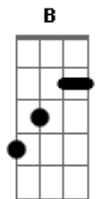

© ukulele-chords.com