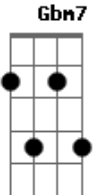

© ukulele-chords.com