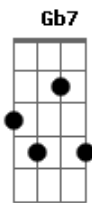

© ukulele-chords.com