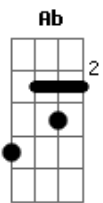

© ukulele-chords.com