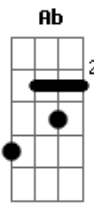

© ukulele-chords.com

© ukulele-chords.com

© ukulele-chords.com

© ukulele-chords.com

© ukulele-chords.com

© ukulele-chords.com

© ukulele-chords.com

Gm C7 F Fm  
Je e e sus  
Me faz chegar sempre ao teu altar

C Db Dm  
Je e e us  
F G Em Ebm7 Dm G  
Quero viver só pra te adorar  
Gm C7 F Fm  
Je e e sus

F G Am D  
Me faz chegar sempre ao teu altar  
F G Ab Ab C  
Me faz chegar sempre ao teu altar

[Solo] F G Em Am Dm  
Em F G Gm  
F G Em Am Dm  
G C F