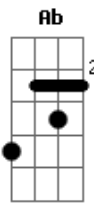

André Borba - Arma Santa

tom:

C

Intro: F G Em Am Dm
 Em F G Gm
 F G Em Am Dm
 G C F

Porque tu tens sido a força da minha vida

Arma santa que me leva pra vencer

Irrepreensível, manso

Puro e verdadeiro

© ukulele-chords.com

© ukulele-chords.com

Gm C7 F Fm
 Je e e sus
 F C
 Me faz chegar sempre ao teu altar

C Db Dm
 Je e e us
 F G Em Ebm7 Dm G
 Quero viver só pra te adorar
 Gm C7 F Fm
 Je e e sus

F G Am D
 Me faz chegar sempre ao teu altar
 F G Ab Ab C
 Me faz chegar sempre ao teu altar