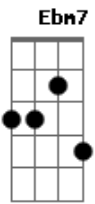

© ukulele-chords.com