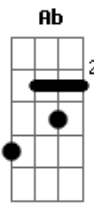

André Borba - Arma Santa

tom:

C

Intro: F G Em Am Dm
Em F G Gm
F G Em Am Dm
G C F

Porque tu tens sido a força da minha vida

Arma santa que me leva pra vencer

Irrepreensível, manso

Puro e verdadeiro

© ukulele-chords.com

© ukulele-chords.com

Gm C7 F Fm
Je e e sus
Me faz chegar sempre ao teu altar

C Db Dm
Je e e us
F G Em Ebm7 Dm G
Quero viver só pra te adorar
Gm C7 F Fm
Je e e sus

F G Am D
Me faz chegar sempre ao teu altar
F G Ab Ab C
Me faz chegar sempre ao teu altar