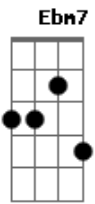

André Borba - Arma Santa

tom:

C

Intro: F G Em Am Dm
 Em F G Gm
 F G Em Am Dm
 G C F

Porque tu tens sido a força da minha vida

Arma santa que me leva pra vencer

Irrepreensível, manso

Puro e verdadeiro

Rocha eterna que me faz viver

C Db Dm
 Je e e us

F G Em Ebm7 Dm G
 Quero viver só pra te adorar

Acordes

© ukulele-chords.com

© ukulele-chords.com

© ukulele-chords.com

© ukulele-chords.com

© ukulele-chords.com

© ukulele-chords.com

Gm C7 F Fm
 Je e e sus
 F C
 Me faz chegar sempre ao teu altar

C Db Dm
 Je e e us
 F G Em Ebm7 Dm G
 Quero viver só pra te adorar
 Gm C7 F Fm
 Je e e sus

F G Am D
 Me faz chegar sempre ao teu altar
 F G Ab Ab C
 Me faz chegar sempre ao teu altar