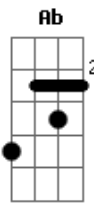

© ukulele-chords.com

© ukulele-chords.com

© ukulele-chords.com

© ukulele-chords.com

© ukulele-chords.com

© ukulele-chords.com

© ukulele-chords.com

Gm C7 F Fm  
 Je e e sus  
 Me faz chegar sempre ao teu altar

C Db Dm  
 Je e e us  
 F G Em Ebm7 Dm G  
 Quero viver só pra te adorar  
 Gm C7 F Fm  
 Je e e sus

F G Am D  
 Me faz chegar sempre ao teu altar  
 F G Ab Ab C  
 Me faz chegar sempre ao teu altar

[Solo] F G Em Am Dm  
 Em F G Gm  
 F G Em Am Dm  
 G C F