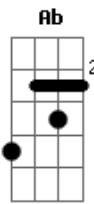

André Borba - Arma Santa

tom:

C

Intro: F G Em Am Dm
 Em F G Gm
 F G Em Am Dm
 G C F

Porque tu tens sido a força da minha vida

Arma santa que me leva pra vencer

Irrepreensível, manso

Puro e verdadeiro

© ukulele-chords.com

© ukulele-chords.com

Gm C7 F Fm
 Je e e sus
 Me faz chegar sempre ao teu altar

C Db Dm
 Je e e us
 F G Em Ebm7 Dm G
 Quero viver só pra te adorar
 Gm C7 F Fm
 Je e e sus

F G Am D
 Me faz chegar sempre ao teu altar
 F G Ab Ab C
 Me faz chegar sempre ao teu altar