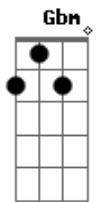

© ukulele-chords.com