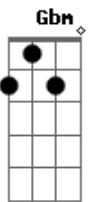

© ukulele-chords.com