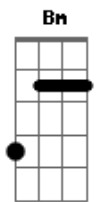

© ukulele-chords.com