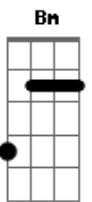

André Bereta - Eu Vou Viver o Impossível

Tom: A

Intro 2x: A Bm Gbm D

VERSE 1

A Bm Gbm D

Jesus, tu és o Rei da Glória

A Bm Gbm D

O Autor da minha história

A Bm

A Tua palavra diz que

Gbm E Bm

Tudo que fazes é bom

D E

Eu só posso crer e profetizar

CHORUS 1

A Bm Gbm D

Eu vou viver o impossível

A Bm Gbm D

Eu vou andar no impossível

A Bm Gbm D

Vou desfrutar do impossível

A Bm Gbm E

Nada vai me deter, eu não vou desistir

INTER A Bm Gbm D

VERSE 2

A Bm Gbm D

Jesus, tu és o Rei da Glória

A Bm Gbm D

O Autor da minha história

A Bm

A Tua palavra diz que

Gbm E Bm

Tudo que fazes é bom

D E

Eu só posso crer e profetizar

CHORUS 2

A Bm Gbm D

Eu vou viver o impossível

A Bm Gbm D

Eu vou andar no impossível

A Bm Gbm D

Vou desfrutar do impossível

A Bm Gbm E

Nada vai me deter, eu não vou desistir

A Bm Gbm D

Eu vou viver o impossível

A Bm Gbm D

Eu vou andar no impossível

A Bm Gbm D

Vou desfrutar do impossível

A Bm Gbm E

Nada vai me deter, eu não vou desistir

BRIDGE

Bm D

Jesus, eu sei que há momentos difíceis

Parece que não vou aguentar

E Bm

Porém, dá-me forças pra continuar

D7

E o Teu poder me envolve e me levanta

E D E

Eu só posso crer e profetizar

CHORUS 3

A Bm Gbm D

Eu vou viver o impossível

A Bm Gbm D

Eu vou andar no impossível

A Bm Gbm D

Vou desfrutar do impossível

A Bm Gbm E

Nada vai me deter, eu não vou desistir

SOLO E Gbm D E Gbm D E Gbm D E D E

CHORUS 4

A Bm Gbm

Eu vou viver o impossível

A Bm Gbm D

Eu vou andar no impossível

A Bm Gbm D

Vou desfrutar do impossível

A Bm Gbm E

Nada vai me deter, eu não vou desistir

CHORUS 5

A Bm Gbm D

Eu vou viver o impossível

A Bm Gbm D

Eu vou andar no impossível

A Bm Gbm D

Vou desfrutar do impossível

A Bm Gbm D

Nada vai me deter, eu não vou desistir

Acordes

© ukulele-chords.com

© ukulele-chords.com

© ukulele-chords.com

© ukulele-chords.com

© ukulele-chords.com

© ukulele-chords.com