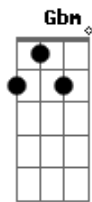

© ukulele-chords.com

© ukulele-chords.com