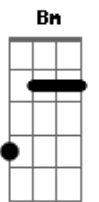

© ukulele-chords.com