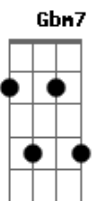

© ukulele-chords.com