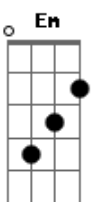

© ukulele-chords.com