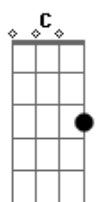

© ukulele-chords.com