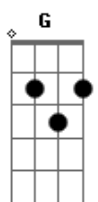

© ukulele-chords.com