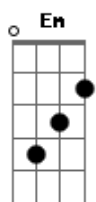

© ukulele-chords.com