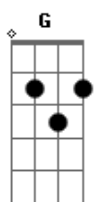

© ukulele-chords.com