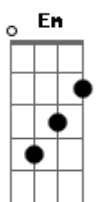

© ukulele-chords.com