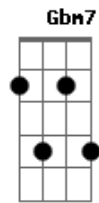

© ukulele-chords.com