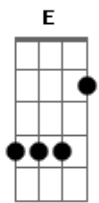

© ukulele-chords.com