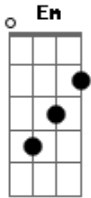

© ukulele-chords.com