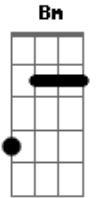

© ukulele-chords.com