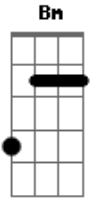

© ukulele-chords.com