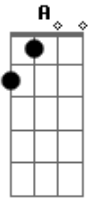

© ukulele-chords.com