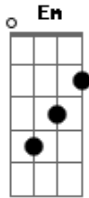

Andre Atalaia - Capacita-me

tom:

Intro: D G D
D G
Eu quero está perto de ti
D G
Quero viver tuas promessas
Em A
Te adorar e meu prazer
D
Assim como devo
Bm
Mesmo em aflições
G A
Eu sei que me sondas Senhor

G A D
Capacita-me Senhor
G A Bm

Capacita-me oh Pai
G A D
Pois tu és o meu refúgio
Em A
Em ti tudo eu sou
G A D
Mais que vencedor
G A D
Aleluiah
G A Bm
Aleluiah
G A D
Aleluiah
Em A
Pra todo sempre
G A D
Amém

Acordes

© ukulele-chords.com

© ukulele-chords.com

© ukulele-chords.com

© ukulele-chords.com

© ukulele-chords.com