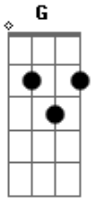

© ukulele-chords.com