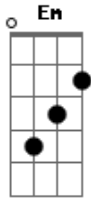

© ukulele-chords.com