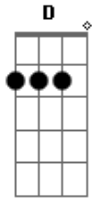

Andre Atalaia - Capacita-me

tom:

Intro: D G D
D G
Eu quero está perto de ti
D G
Quero viver tuas promessas
Em A
Te adorar e meu prazer
D
Assim como devo
Bm
Mesmo em aflições
G A
Eu sei que me sondas Senhor

G A D
Capacita-me Senhor
G A Bm

Capacita-me oh Pai
G A D
Pois tu és o meu refúgio
Em A
Em ti tudo eu sou
G A D
Mais que vencedor
G A D
Aleluiah
G A Bm
Aleluiah
G A D
Aleluiah
Em A
Pra todo sempre
G A D
Amém

Acordes