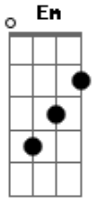

© ukulele-chords.com