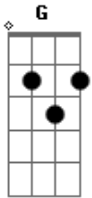

© ukulele-chords.com

© ukulele-chords.com