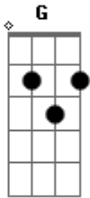

© ukulele-chords.com

© ukulele-chords.com