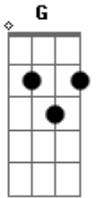

© ukulele-chords.com