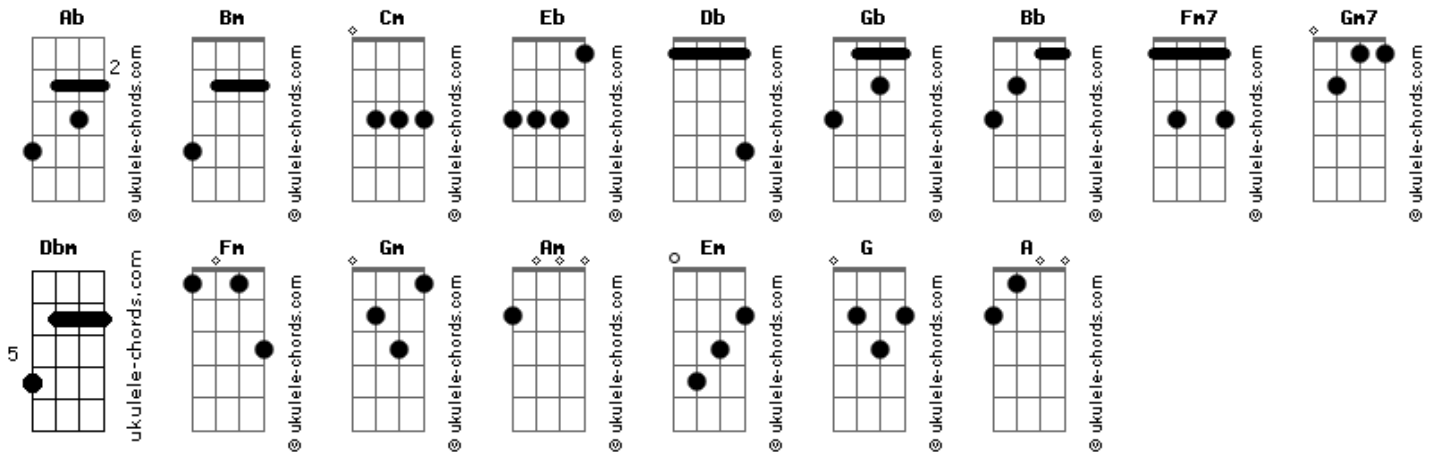

# André Andrade - Mundo

tom:  
**Bm** (forma dos acordes no tom de **Cm** )  
 Afinação: **E<sub>b</sub> A<sub>b</sub> D<sub>b</sub> G<sub>b</sub> B<sub>b</sub> E<sub>b</sub>**

**Fm7**  
 Ousei  
**Gm7**  
 Buscar  
**Dbm**  
 Um novo caminho  
**Fm**  
 Um novo cais  
**Gm**  
 Satisfazer  
  
**Ab**  
 Deixei  
**Fm**  
 A janela  
**Gm**  
 Sentir o vento  
**Cm**  
 Cortar o tempo  
**Gm**  
 Ouvir os raios de sol  
**Am**  
 Florescerem  
**Em**  
 Andei andei andei

**Am**  
 Por estradas  
**Em**  
 Levando os nós  
**Gm**  
 De cada ramo  
**Fm**  
 Folhas perenes  
**B#m**  
 Jazem

## Acordes

**Am**  
 Pelos rastros  
**Em**  
 Que me  
**Gm**  
 Doem os calos  
**Am**  
 Perdi o medo  
**Em**  
 Eu não pareço  
**G**  
 Quem um dia esbarrei  
**A**  
 No espelho  
  
**Em**  
 Solta, salta, sobe anda  
**Gm**  
 Sem saber o que vem a frente  
**Fm**  
 O importante é o que se sente  
**Am**  
 Na pele, nos cabelos e cansaço  
**Fm**  
 Entre laços  
  
**Am**  
 A falta  
 Da minha gente  
**Em**  
 Me leva longe  
**Gm**  
 Sinto de perto  
**Am**  
 Dias e noites trazem  
  
 O pouco que sobrou