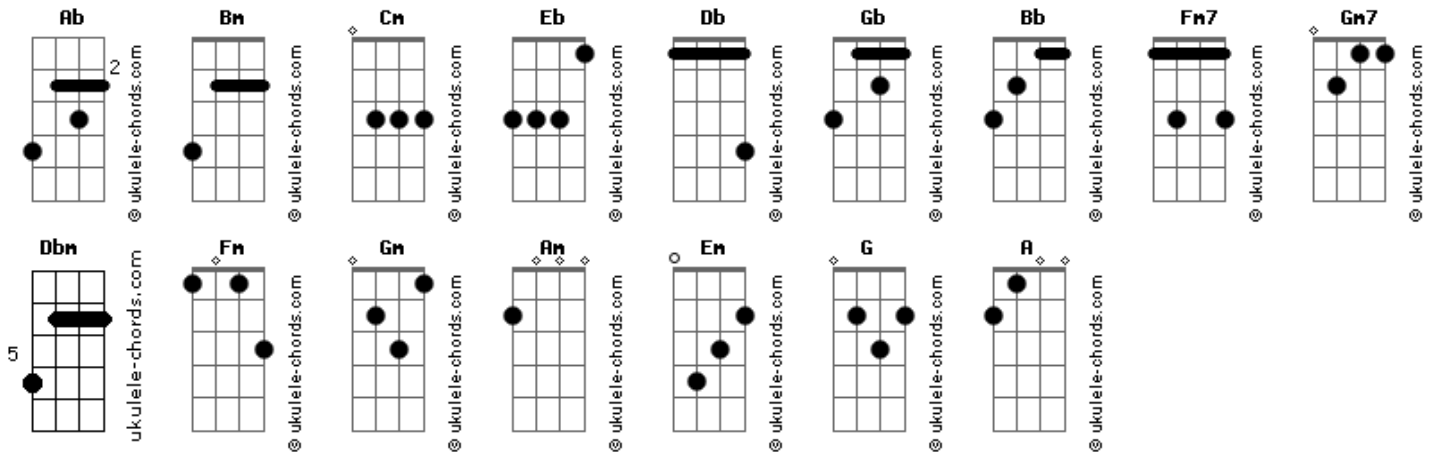

André Andrade - Mundo

tom:
Bm (forma dos acordes no tom de **Cm**)
 Afinação: **Eb Ab Db Gb Bb Eb**

Fm7
 Ousei
Gm7
 Buscar
Dbm
 Um novo caminho
Fm
 Um novo cais
Gm
 Satisfazer

Ab
 Deixei
Fm
 A janela
Gm
 Sentir o vento
Cm
 Cortar o tempo
Gm
 Ouvir os raios de sol
Am
 Florescerem
Em
 Andei andei andei

Am
 Por estradas
Em
 Levando os nós
Gm
 De cada ramo
Fm
 Folhas perenes
B#m
 Jazem

Acordes

Am
 Pelos rastros
Em
 Que me
Gm
 Doem os calos
Am
 Perdi o medo
Em
 Eu não pareço
G
 Quem um dia esbarrei
A
 No espelho

Em
 Solta, salta, sobe anda
Gm
 Sem saber o que vem a frente
Fm
 O importante é o que se sente
Am
 Na pele, nos cabelos e cansaço
Fm
 Entre laços

Am
 A falta
 Da minha gente
Em
 Me leva longe
Gm
 Sinto de perto
Am
 Dias e noites trazem

 O pouco que sobrou