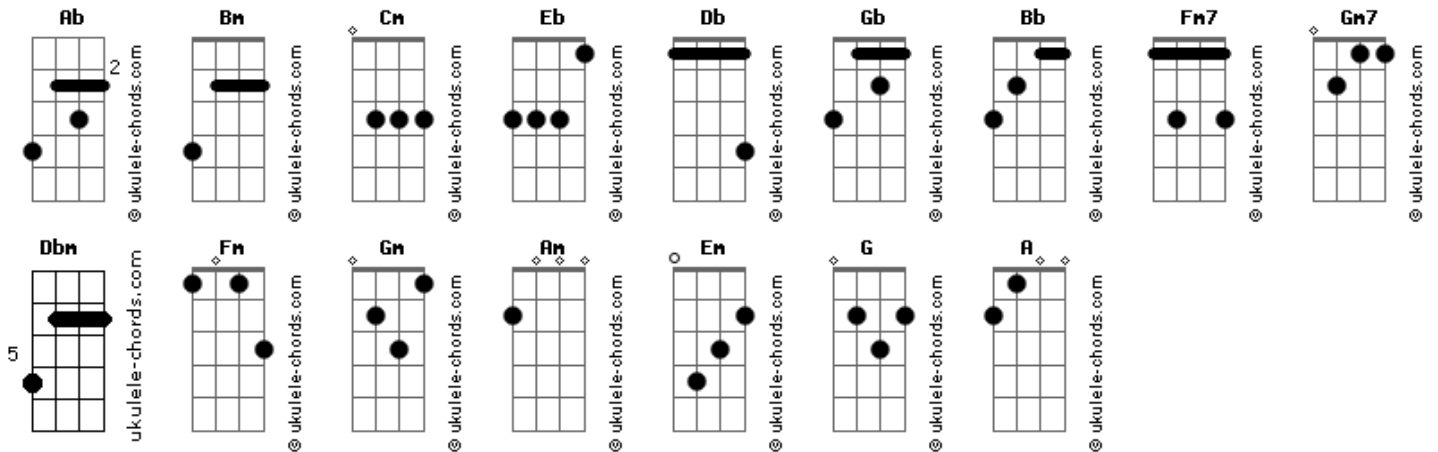

# André Andrade - Mundo

tom:  
**Bm** (forma dos acordes no tom de **Cm** )  
 Afinação: **Eb Ab Db Gb Bb Eb**

**Fm7**  
 Ousei  
**Gm7**  
 Buscar  
**Dbm**  
 Um novo caminho  
**Fm**  
 Um novo cais  
**Gm**  
 Satisfazer  
  
**Ab**  
 Deixei  
**Fm**  
 A janela  
**Gm**  
 Sentir o vento  
**Cm**  
 Cortar o tempo  
**Gm**  
 Ouvir os raios de sol  
**Am**  
 Florescerem  
**Em**  
 Andei andei andei

**Am**  
 Por estradas  
**Em**  
 Levando os nós  
**Gm**  
 De cada ramo  
**Fm**  
 Folhas perenes  
**B#m**  
 Jazem

## Acordes

**Am**  
 Pelos rastros  
**Em**  
 Que me  
**Gm**  
 Doem os calos  
**Am**  
 Perdi o medo  
**Em**  
 Eu não pareço  
**G**  
 Quem um dia esbarrei  
**A**  
 No espelho  
  
**Em**  
 Solta, salta, sobe anda  
**Gm**  
 Sem saber o que vem a frente  
**Fm**  
 O importante é o que se sente  
**Am**  
 Na pele, nos cabelos e cansaço  
**Fm**  
 Entre laços  
  
**Am**  
 A falta  
 Da minha gente  
**Em**  
 Me leva longe  
**Gm**  
 Sinto de perto  
**Am**  
 Dias e noites trazem  
  
 O pouco que sobrou