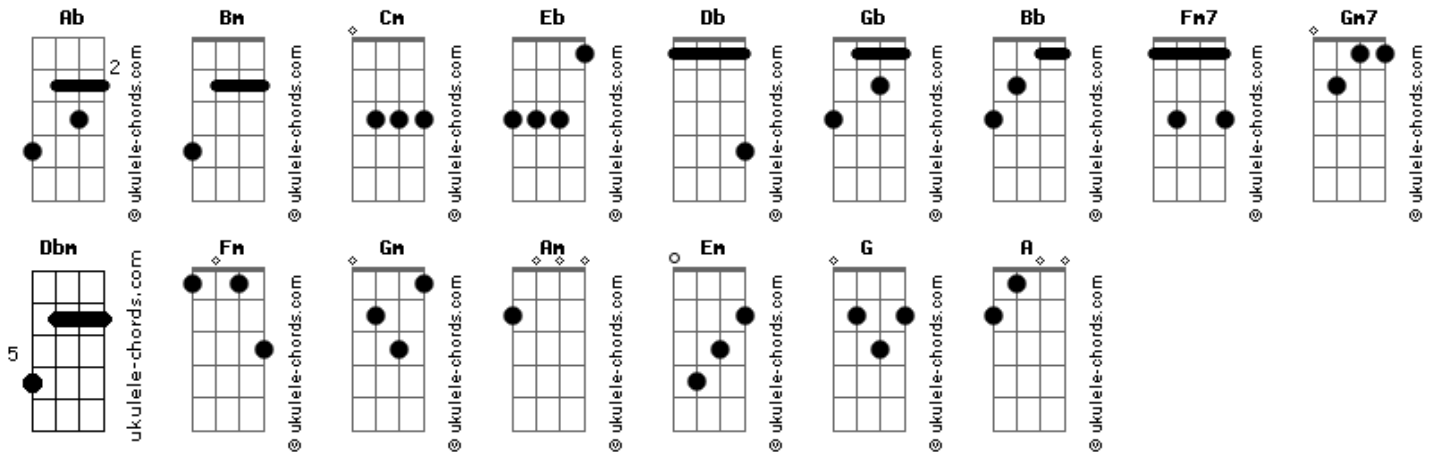

André Andrade - Mundo

tom:
Bm (forma dos acordes no tom de **Cm**)
 Afinação: **E_b A_b D_b G_b B_b E_b**

Fm7
 Ousei
Gm7
 Buscar
Dbm
 Um novo caminho
Fm
 Um novo cais
Gm
 Satisfazer

Ab
 Deixei
Fm
 A janela
Gm
 Sentir o vento
Cm
 Cortar o tempo
Gm
 Ouvir os raios de sol
Am
 Florescerem
Em
 Andei andei andei

Am
 Por estradas
Em
 Levando os nós
Gm
 De cada ramo
Fm
 Folhas perenes
B#m
 Jazem

Acordes

Am
 Pelos rastros
Em
 Que me
Gm
 Doem os calos
Am
 Perdi o medo
Em
 Eu não pareço
G
 Quem um dia esbarrei
A
 No espelho

Em
 Solta, salta, sobe anda
Gm
 Sem saber o que vem a frente
Fm
 O importante é o que se sente
Am
 Na pele, nos cabelos e cansaço
Fm
 Entre laços

Am
 A falta
 Da minha gente
Em
 Me leva longe
Gm
 Sinto de perto
Am
 Dias e noites trazem

 O pouco que sobrou