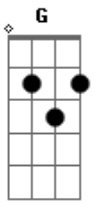

André e Alexandre - Sempre Está Comigo

Tom: G
Intro: 2x: G Bm C

G Bm
Eu conheci um amigo
C D G
E Seu nome é Jesus
G Bm
Ele sempre está presente
C G
Nos momentos mais difíceis
Am7
Nos momentos dolorosos
D G G7
Eu posso contar com Jesus

C D Em7
Aonde quer que eu vá
C D Em7
Aonde eu possa estar
C D Em7
Comigo Ele estará
Am7 G D

Ele é Jeová Raphá
C D Em7
Aonde quer que eu vá
C D Em7
Aonde eu possa estar
C D Em7
Comigo Ele estará
Am7 G C (C7M)
Pra sempre irei louvar
(G Bm C) 2x

G Bm
Ele sempre está presente
C G
Nos momentos mais difíceis
Am
Nos momentos dolorosos
D G G7
Eu posso contar com Jesus
(Volta o refrão)

Acordes

© ukulele-chords.com

© ukulele-chords.com

© ukulele-chords.com