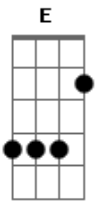

© ukulele-chords.com