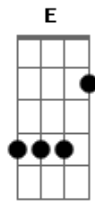

© ukulele-chords.com