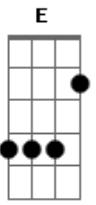

© ukulele-chords.com