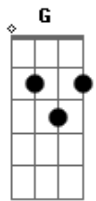

André e Alexandre - Sempre Está Comigo

Tom: G
Intro: 2x: G Bm C

G Bm
Eu conheci um amigo
C D G
E Seu nome é Jesus
G Bm
Ele sempre está presente
C G
Nos momentos mais difíceis
Am7
Nos momentos dolorosos
D G G7
Eu posso contar com Jesus

C D Em7
Aonde quer que eu vá
C D Em7
Aonde eu possa estar
C D Em7
Comigo Ele estará
Am7 G D

Ele é Jeová Raphá

C D Em7
Aonde quer que eu vá
C D Em7
Aonde eu possa estar
C D Em7
Comigo Ele estará
Am7 G C (C7M)
Pra sempre irei louvar

(G Bm C) 2x

G Bm
Ele sempre está presente
C G
Nos momentos mais difíceis
Am
Nos momentos dolorosos
D G G7
Eu posso contar com Jesus

(Volta o refrão)

Acordes

© ukulele-chords.com

© ukulele-chords.com

© ukulele-chords.com