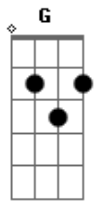

© ukulele-chords.com