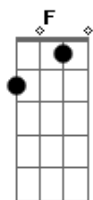

Andrade Paraná - Destino Ao Pantanal

Tom: F

(com acordes na forma de G)

Afinação: D G C F A D [Intro] D

A7 D A7 D G D A7 D

D
Vou deixar as muralhas de pedra
C
Vou deixar os sinais dos faróis
G D
Vou sair hoje mesmo vou pro pantanal
Am C Gb
Quando o dia se abrir vou abrir as porteiras
C G
Vou abrir as porteiras e o meu coração
Gb C
G
Ver o pantaneiro na lida com os bois... Velho peão
C
Gb C
Quando a noite cair vou estar acampado
G C

A beira do rio
G D
Tocando viola
C
Cantando com os bichos
G
Tristeza sumiu!
C
Sumiu lá na curva levando as magoas
G C G
Do meu coração
G D
Na asa ligeira
C
Ave pantaneira
C G C
Deste meu sertão
C D G C
Heeeeeiiii...Pantanal!!!
C D G
Heeeeeiiii...heeeeeiiii...pantanal
Am
Quando a noite cair

Acordes