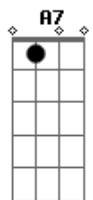

© ukulele-chords.com