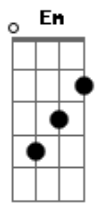

© ukulele-chords.com