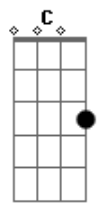

© ukulele-chords.com