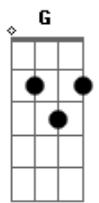

© ukulele-chords.com