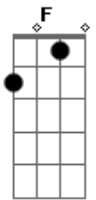

Anderson Ribeiro (Pêque) - Alécia Psicopata do Amor

tom:

Intro: C G D Em F

Recebi uma notificação no Tinder
Daí por diante minha vida mudou
Passei a vida inteira procurando
Alguém como ela para dar o meu amor
O seu nome era Alécia, linda Alécia
Suas fotos sorridentes muito atraente,
Logo me encantou
Marcamos pra nos conhecer
Um chopinho no barzinho
Conversamos de mãos dadas
E um beijo aconteceu
Cineminha, motelzinho
Rolézinho de madrugada

Intimidades e segredos, contei pra ela

Mas não demorou o jogo virou
Descobri que além de mim
Havia mais dez que ela enganou
Psicopata do amor
[Refrão]
Hoje eu bebo e choro, bebo e choro
Mas não consigo esquecer
O que Alécia fez comigo
Também vai fazer com você.
Hoje eu bebo e choro, bebo e choro
Mas não consigo esquecer
O que Alécia fez comigo
Também vai fazer com você

Acordes

© ukulele-chords.com