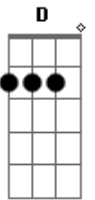

© ukulele-chords.com