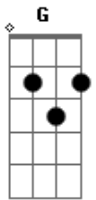

© ukulele-chords.com