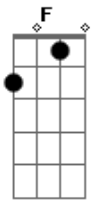

Anderson Ribeiro (Pêque) - Alécia Psicopata do Amor

tom:

Intro: C G D F Em F

Recebi uma notificação no Tinder
Daí por diante minha vida mudou
Passei a vida inteira procurando
Alguém como ela para dar o meu amor
O seu nome era Alécia, linda Alécia
Suas fotos sorridentes muito atraente,
Logo me encantou
Marcamos pra nos conhecer
Um chopinho no barzinho
Conversamos de mãos dadas
E um beijo aconteceu
Cineminha, motelzinho
Rolézinho de madrugada

Intimidades e segredos, contei pra ela

Mas não demorou o jogo virou
Descobri que além de mim
Havia mais dez que ela enganou
Psicopata do amor
[Refrão]
Hoje eu bebo e choro, bebo e choro
Mas não consigo esquecer
O que Alécia fez comigo
Também vai fazer com você.
Hoje eu bebo e choro, bebo e choro
Mas não consigo esquecer
O que Alécia fez comigo
Também vai fazer com você

Acordes

© ukulele-chords.com