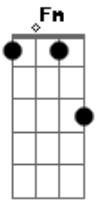

© ukulele-chords.com