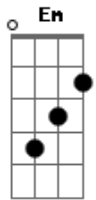

© ukulele-chords.com