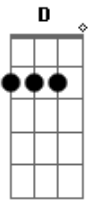

© ukulele-chords.com