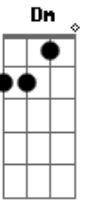

© ukulele-chords.com