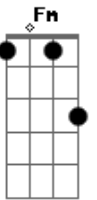

© ukulele-chords.com