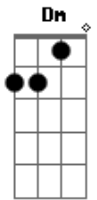

© ukulele-chords.com