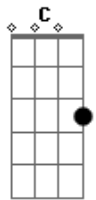

© ukulele-chords.com