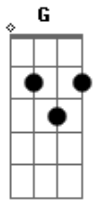

© ukulele-chords.com